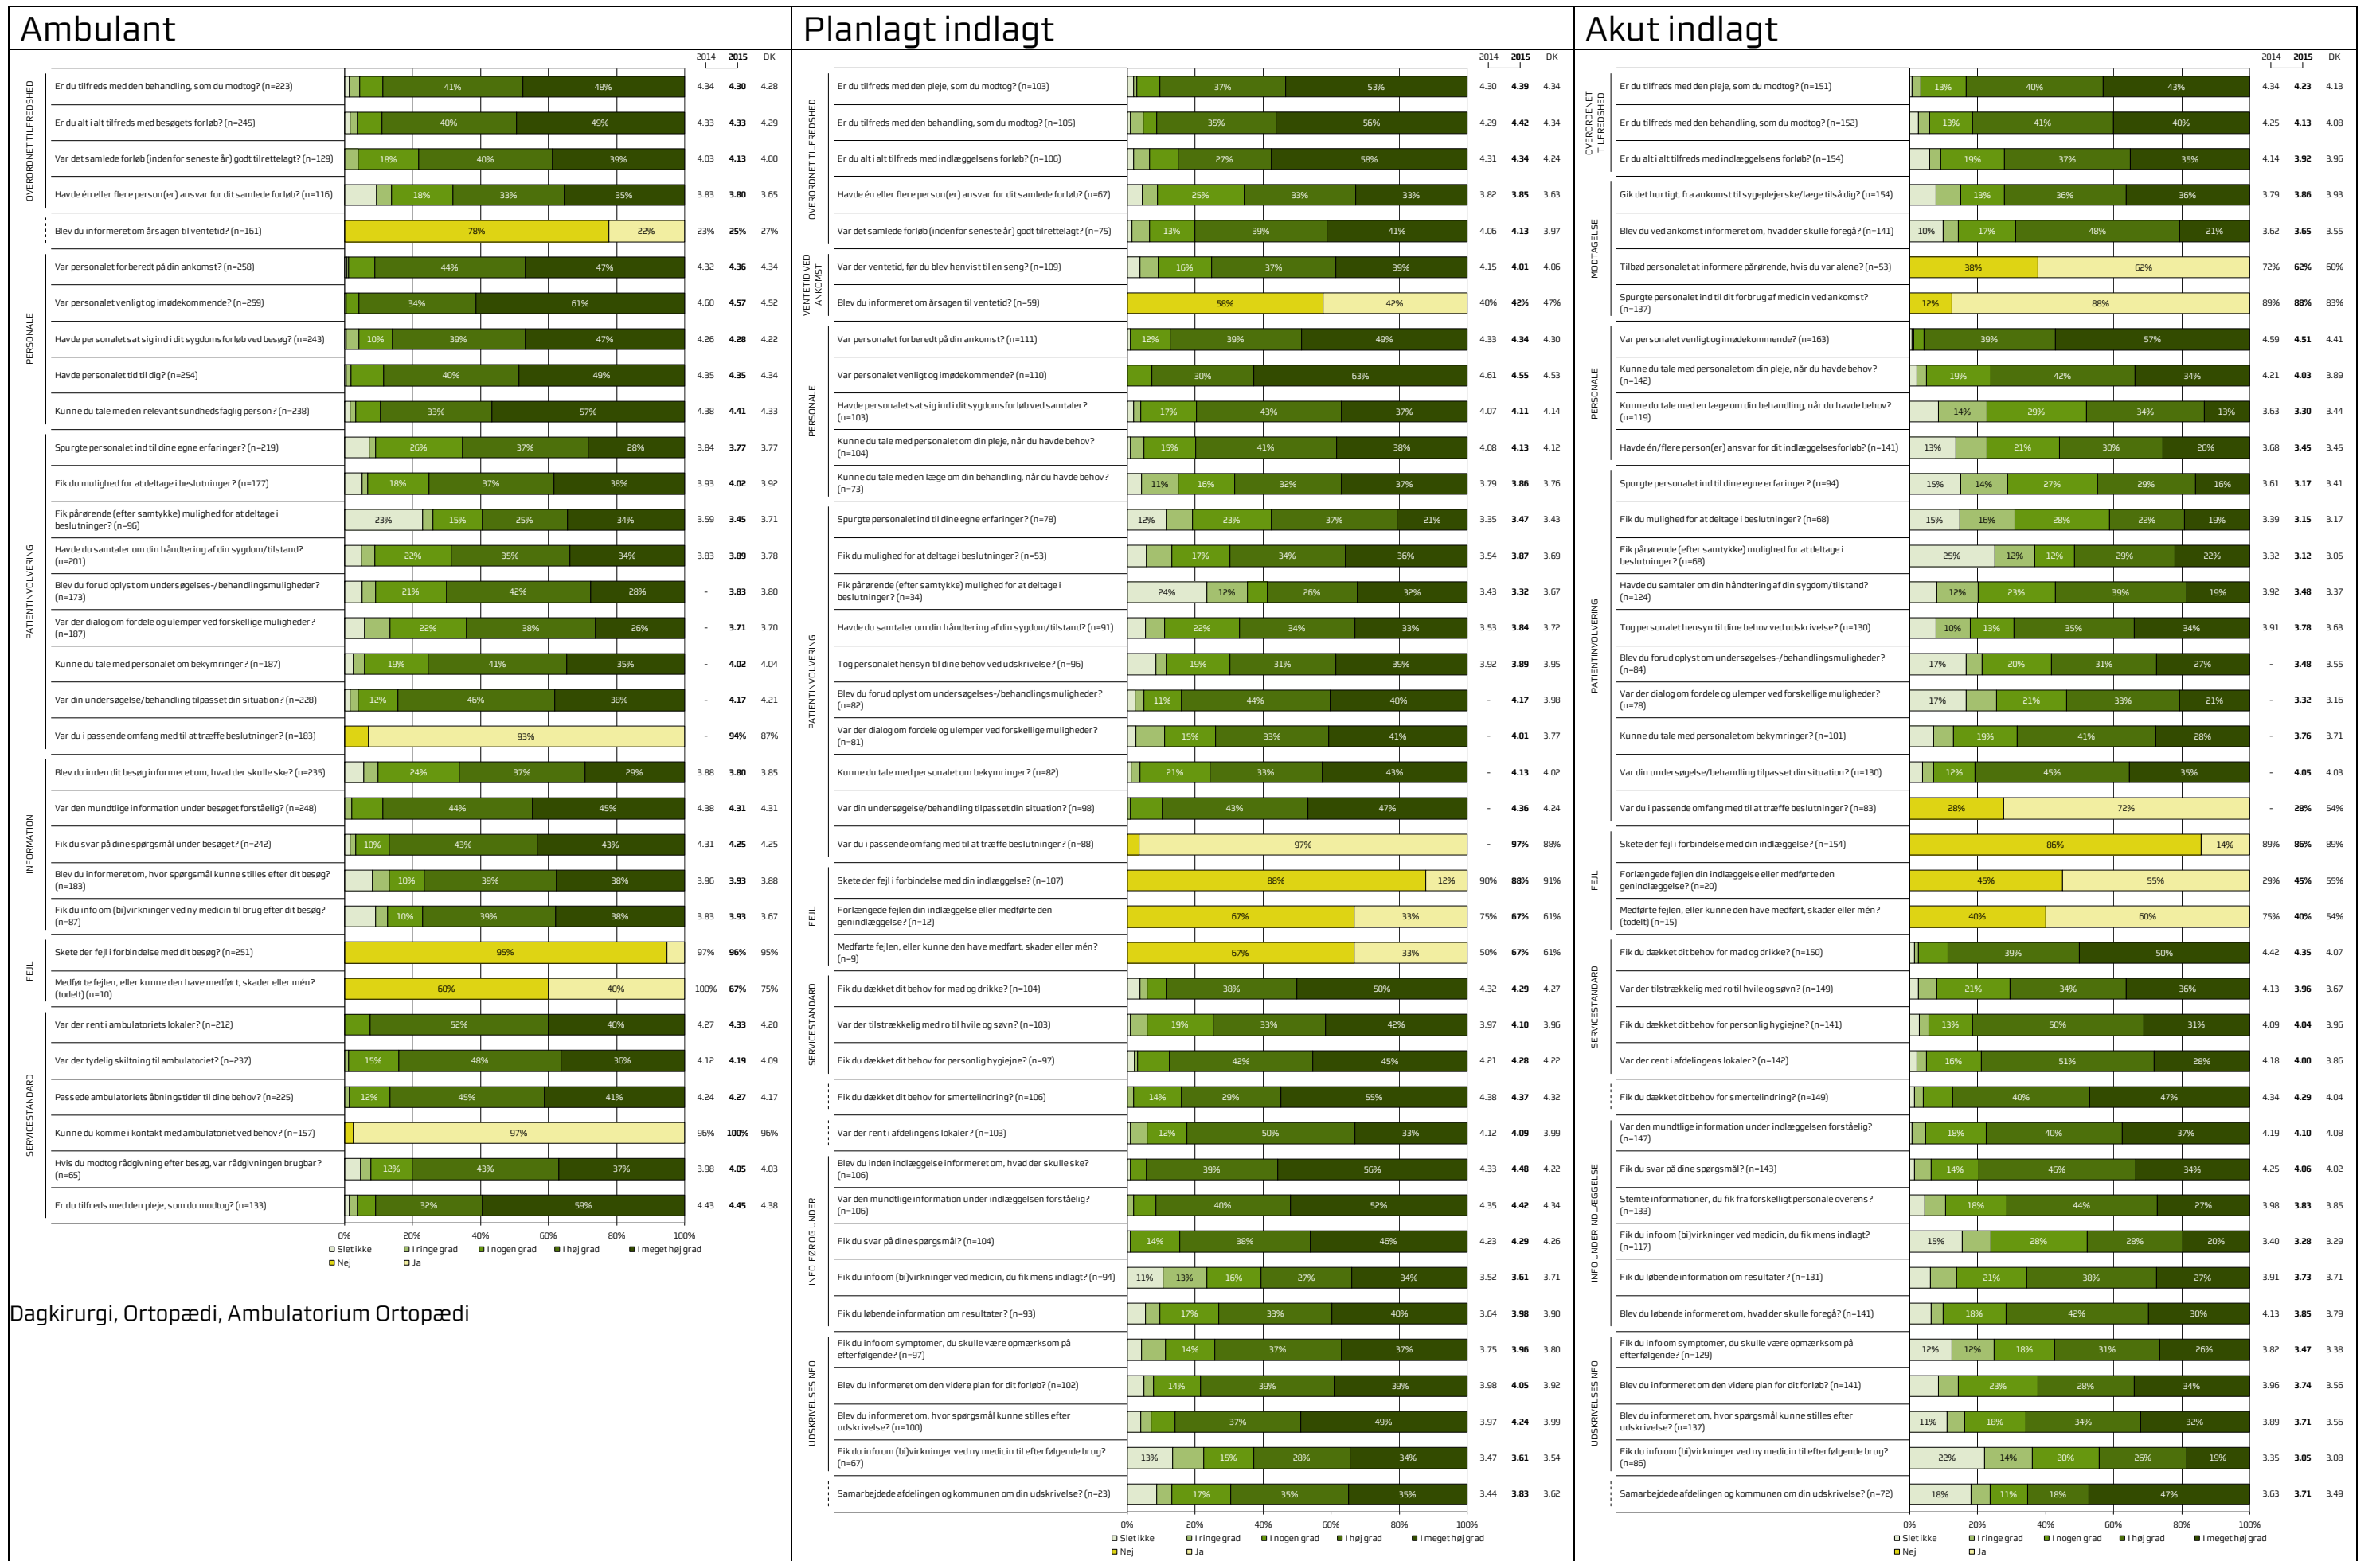

Overblik over alle patienttyper for Ortopædkirurgisk Overafdeling - HEH

Dagkirurgi, Ortopædi, Ambulatorium Ortopædi