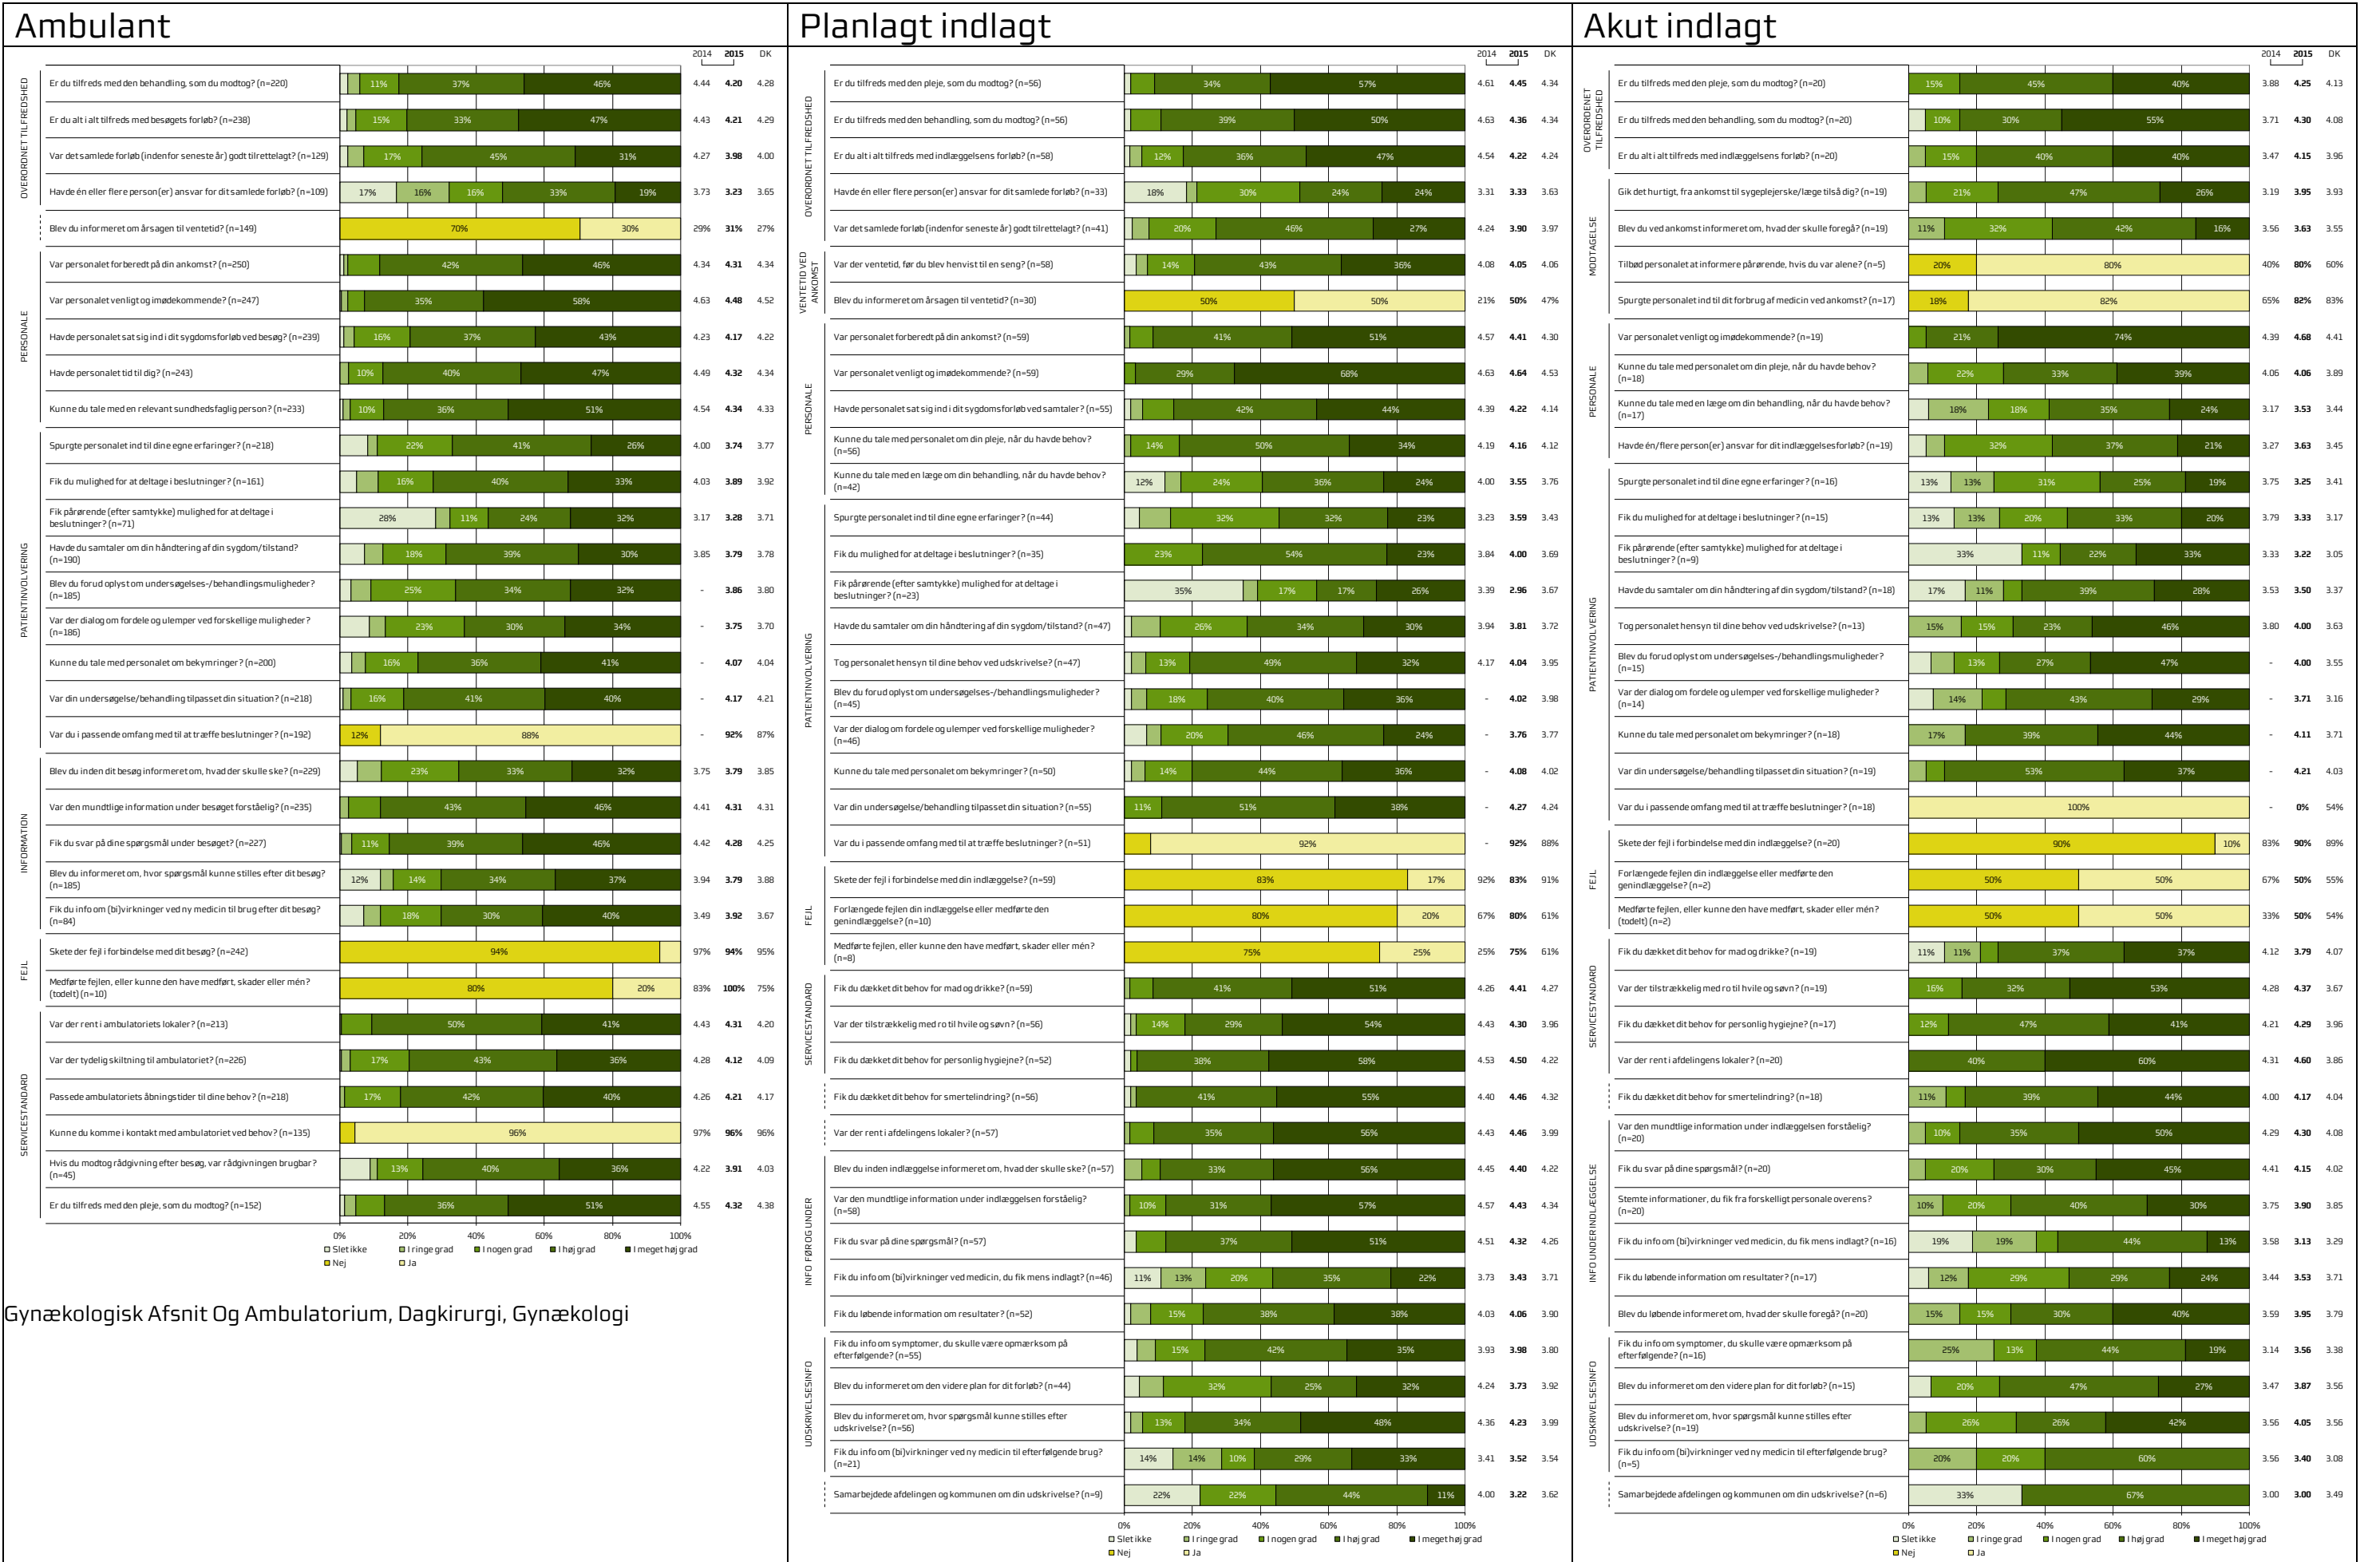

Overblik over alle patienttyper for Kvindeafdelingen Overafdeling - HEH

Gynækologisk Afsnit Og Ambulatorium, Dagkirurgi, Gynækologi