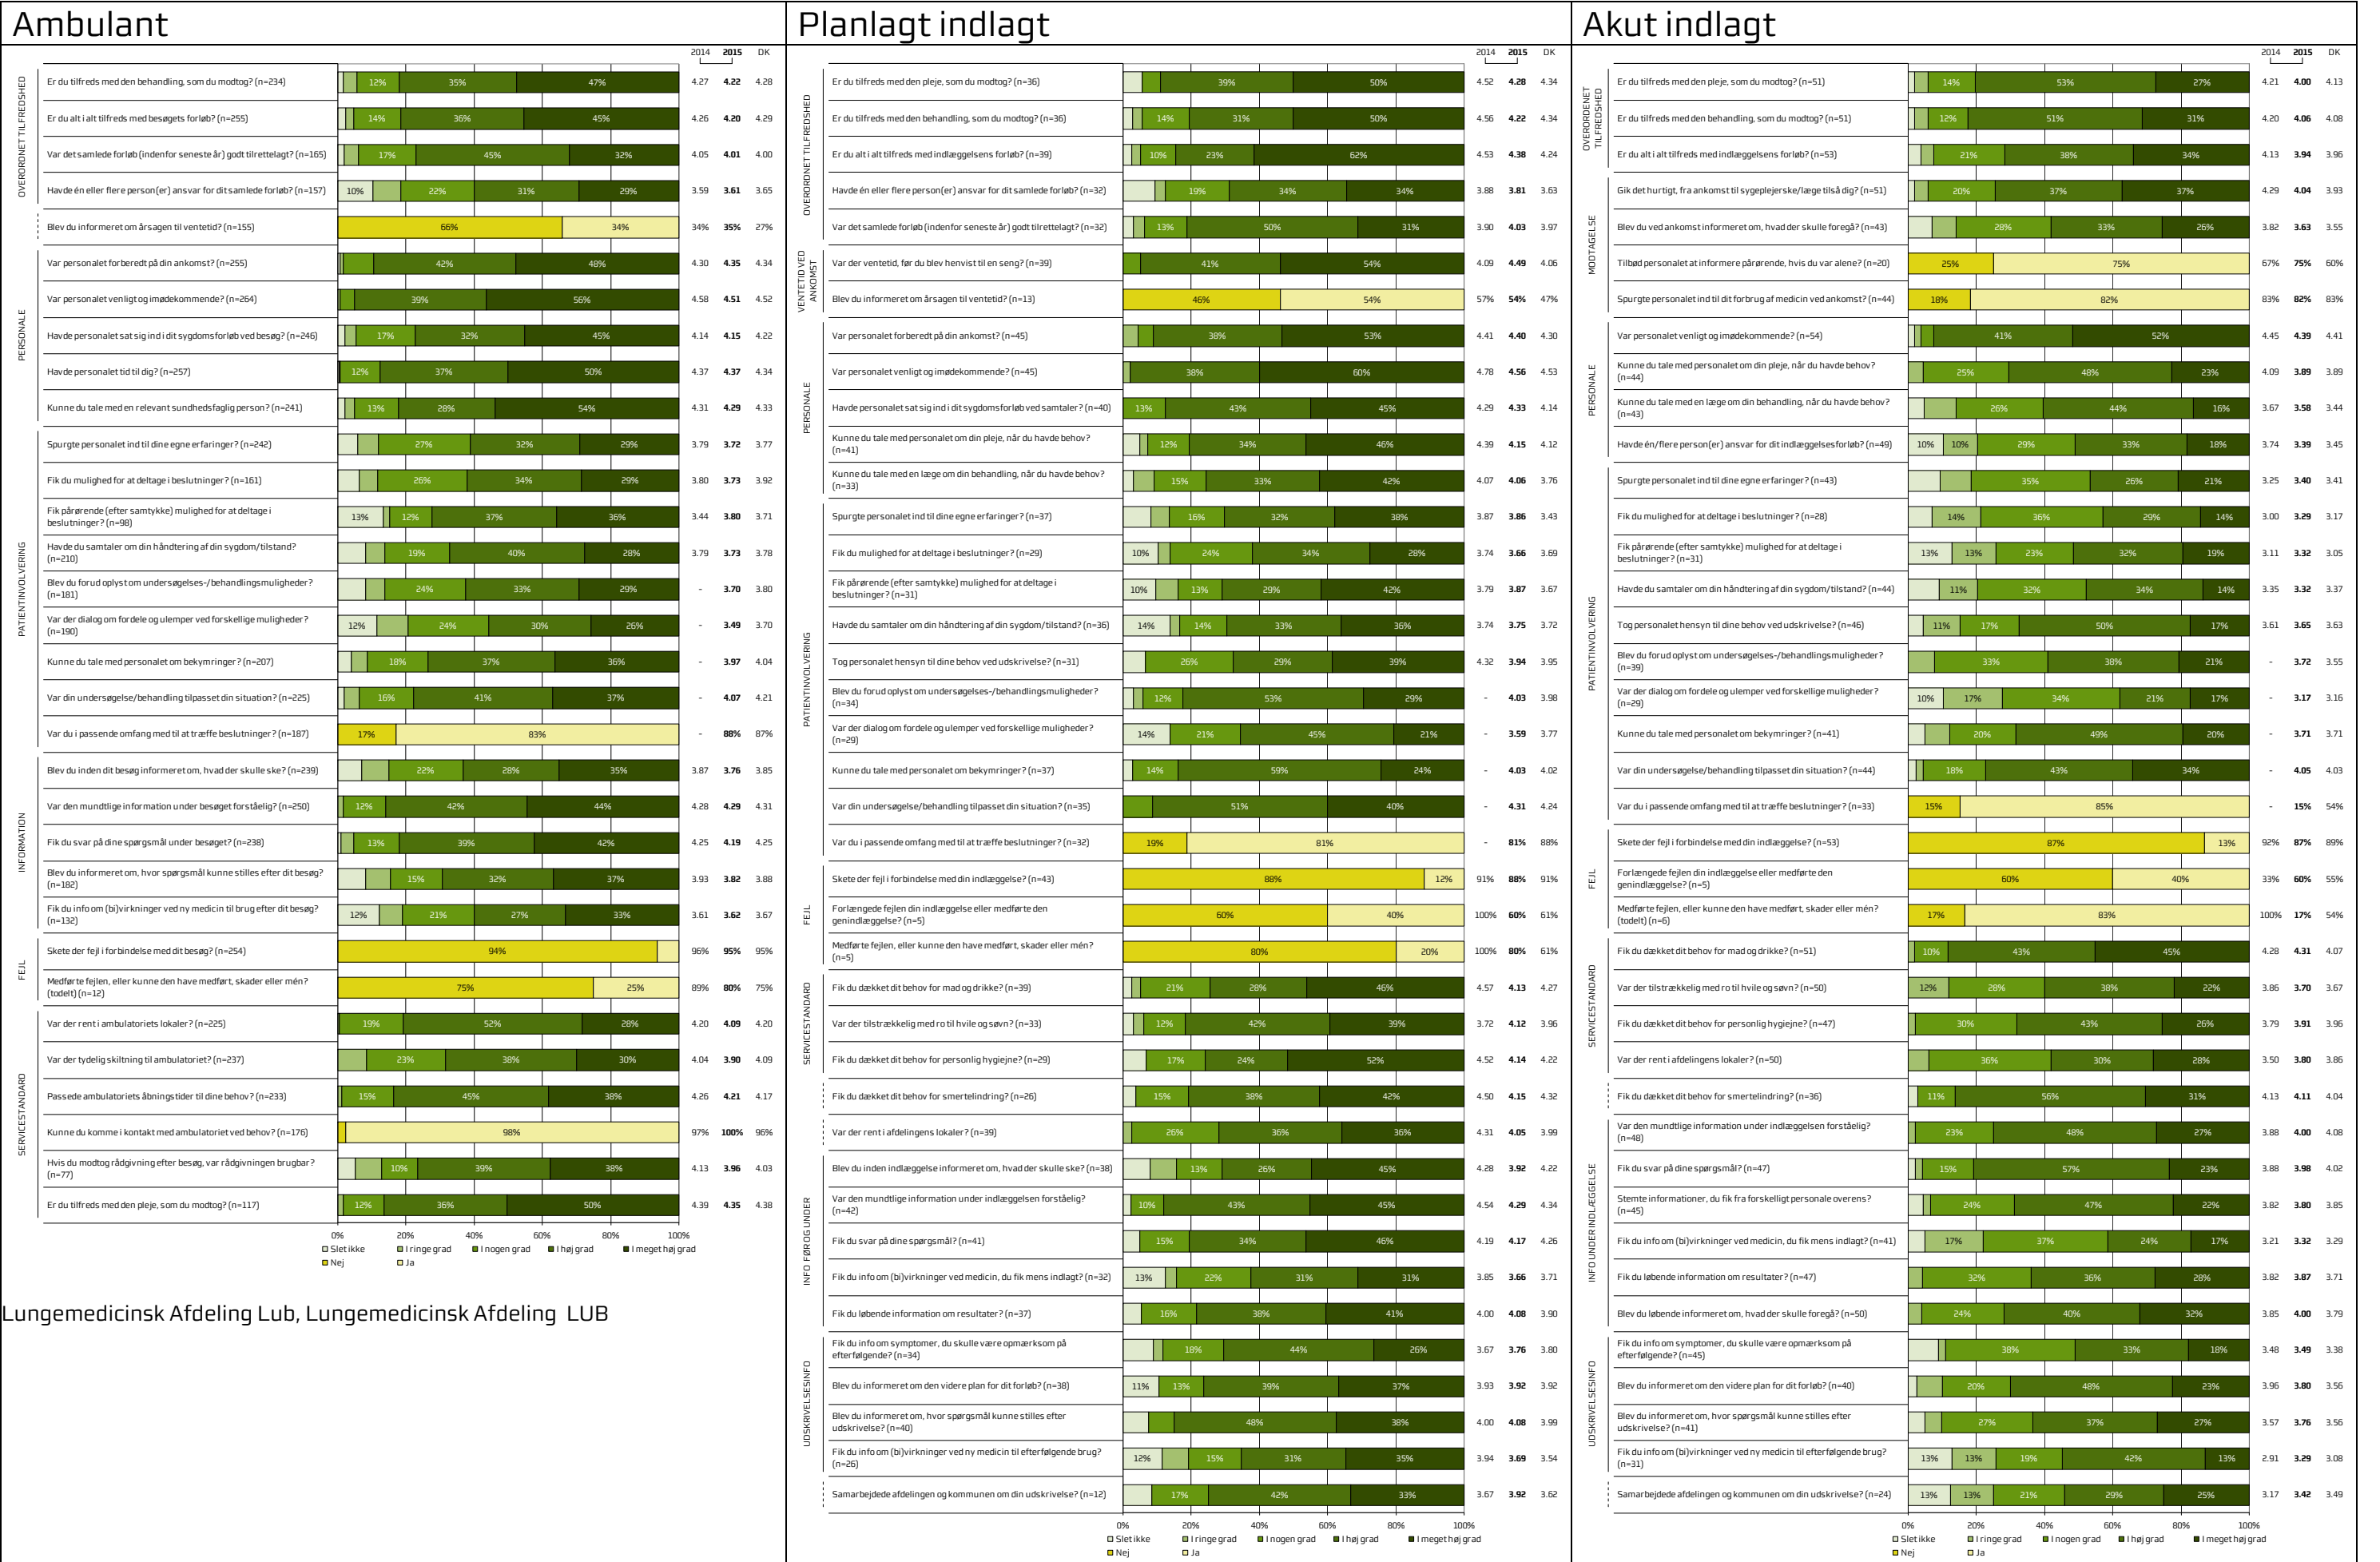

# Overblik over alle patienttyper for Lungemedicinsk Afdeling LUB

Lungemedicinsk Afdeling Lub, Lungemedicinsk Afdeling LUB