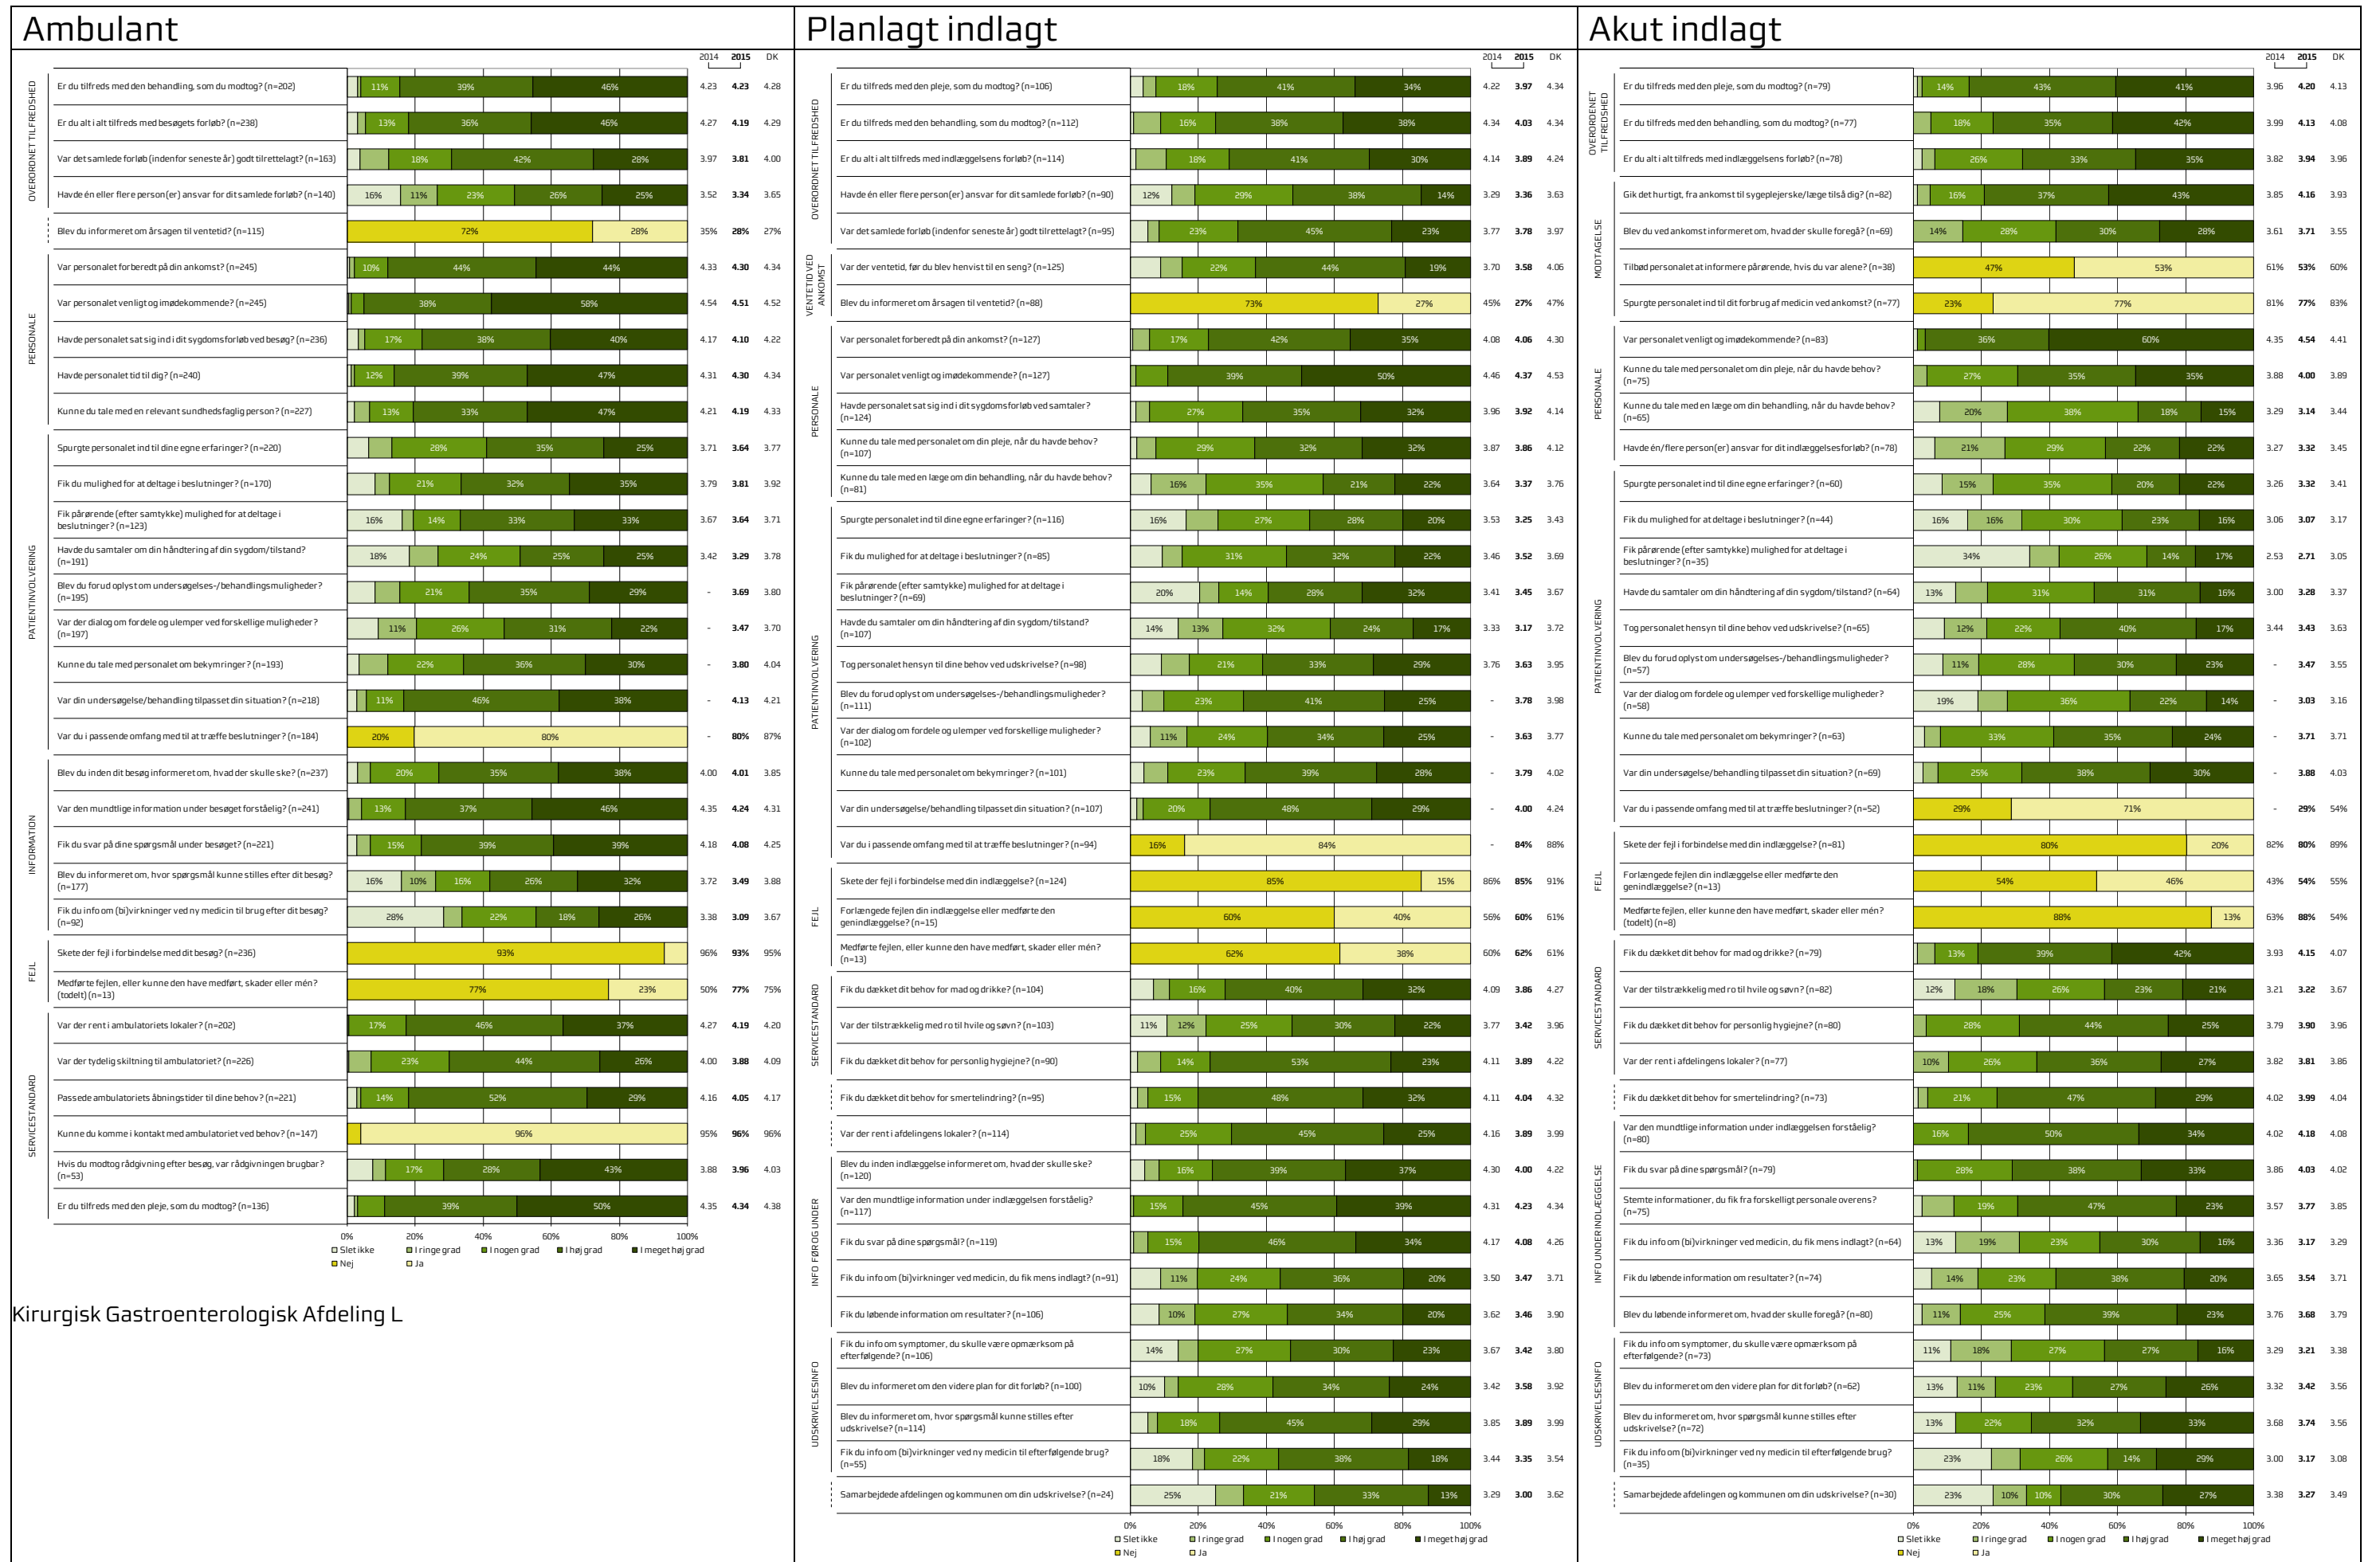

# Overblik over alle patienttyper for Kirurgisk Gastroenterologisk Afdeling L

Kirurgisk Gastroenterologisk Afdeling L