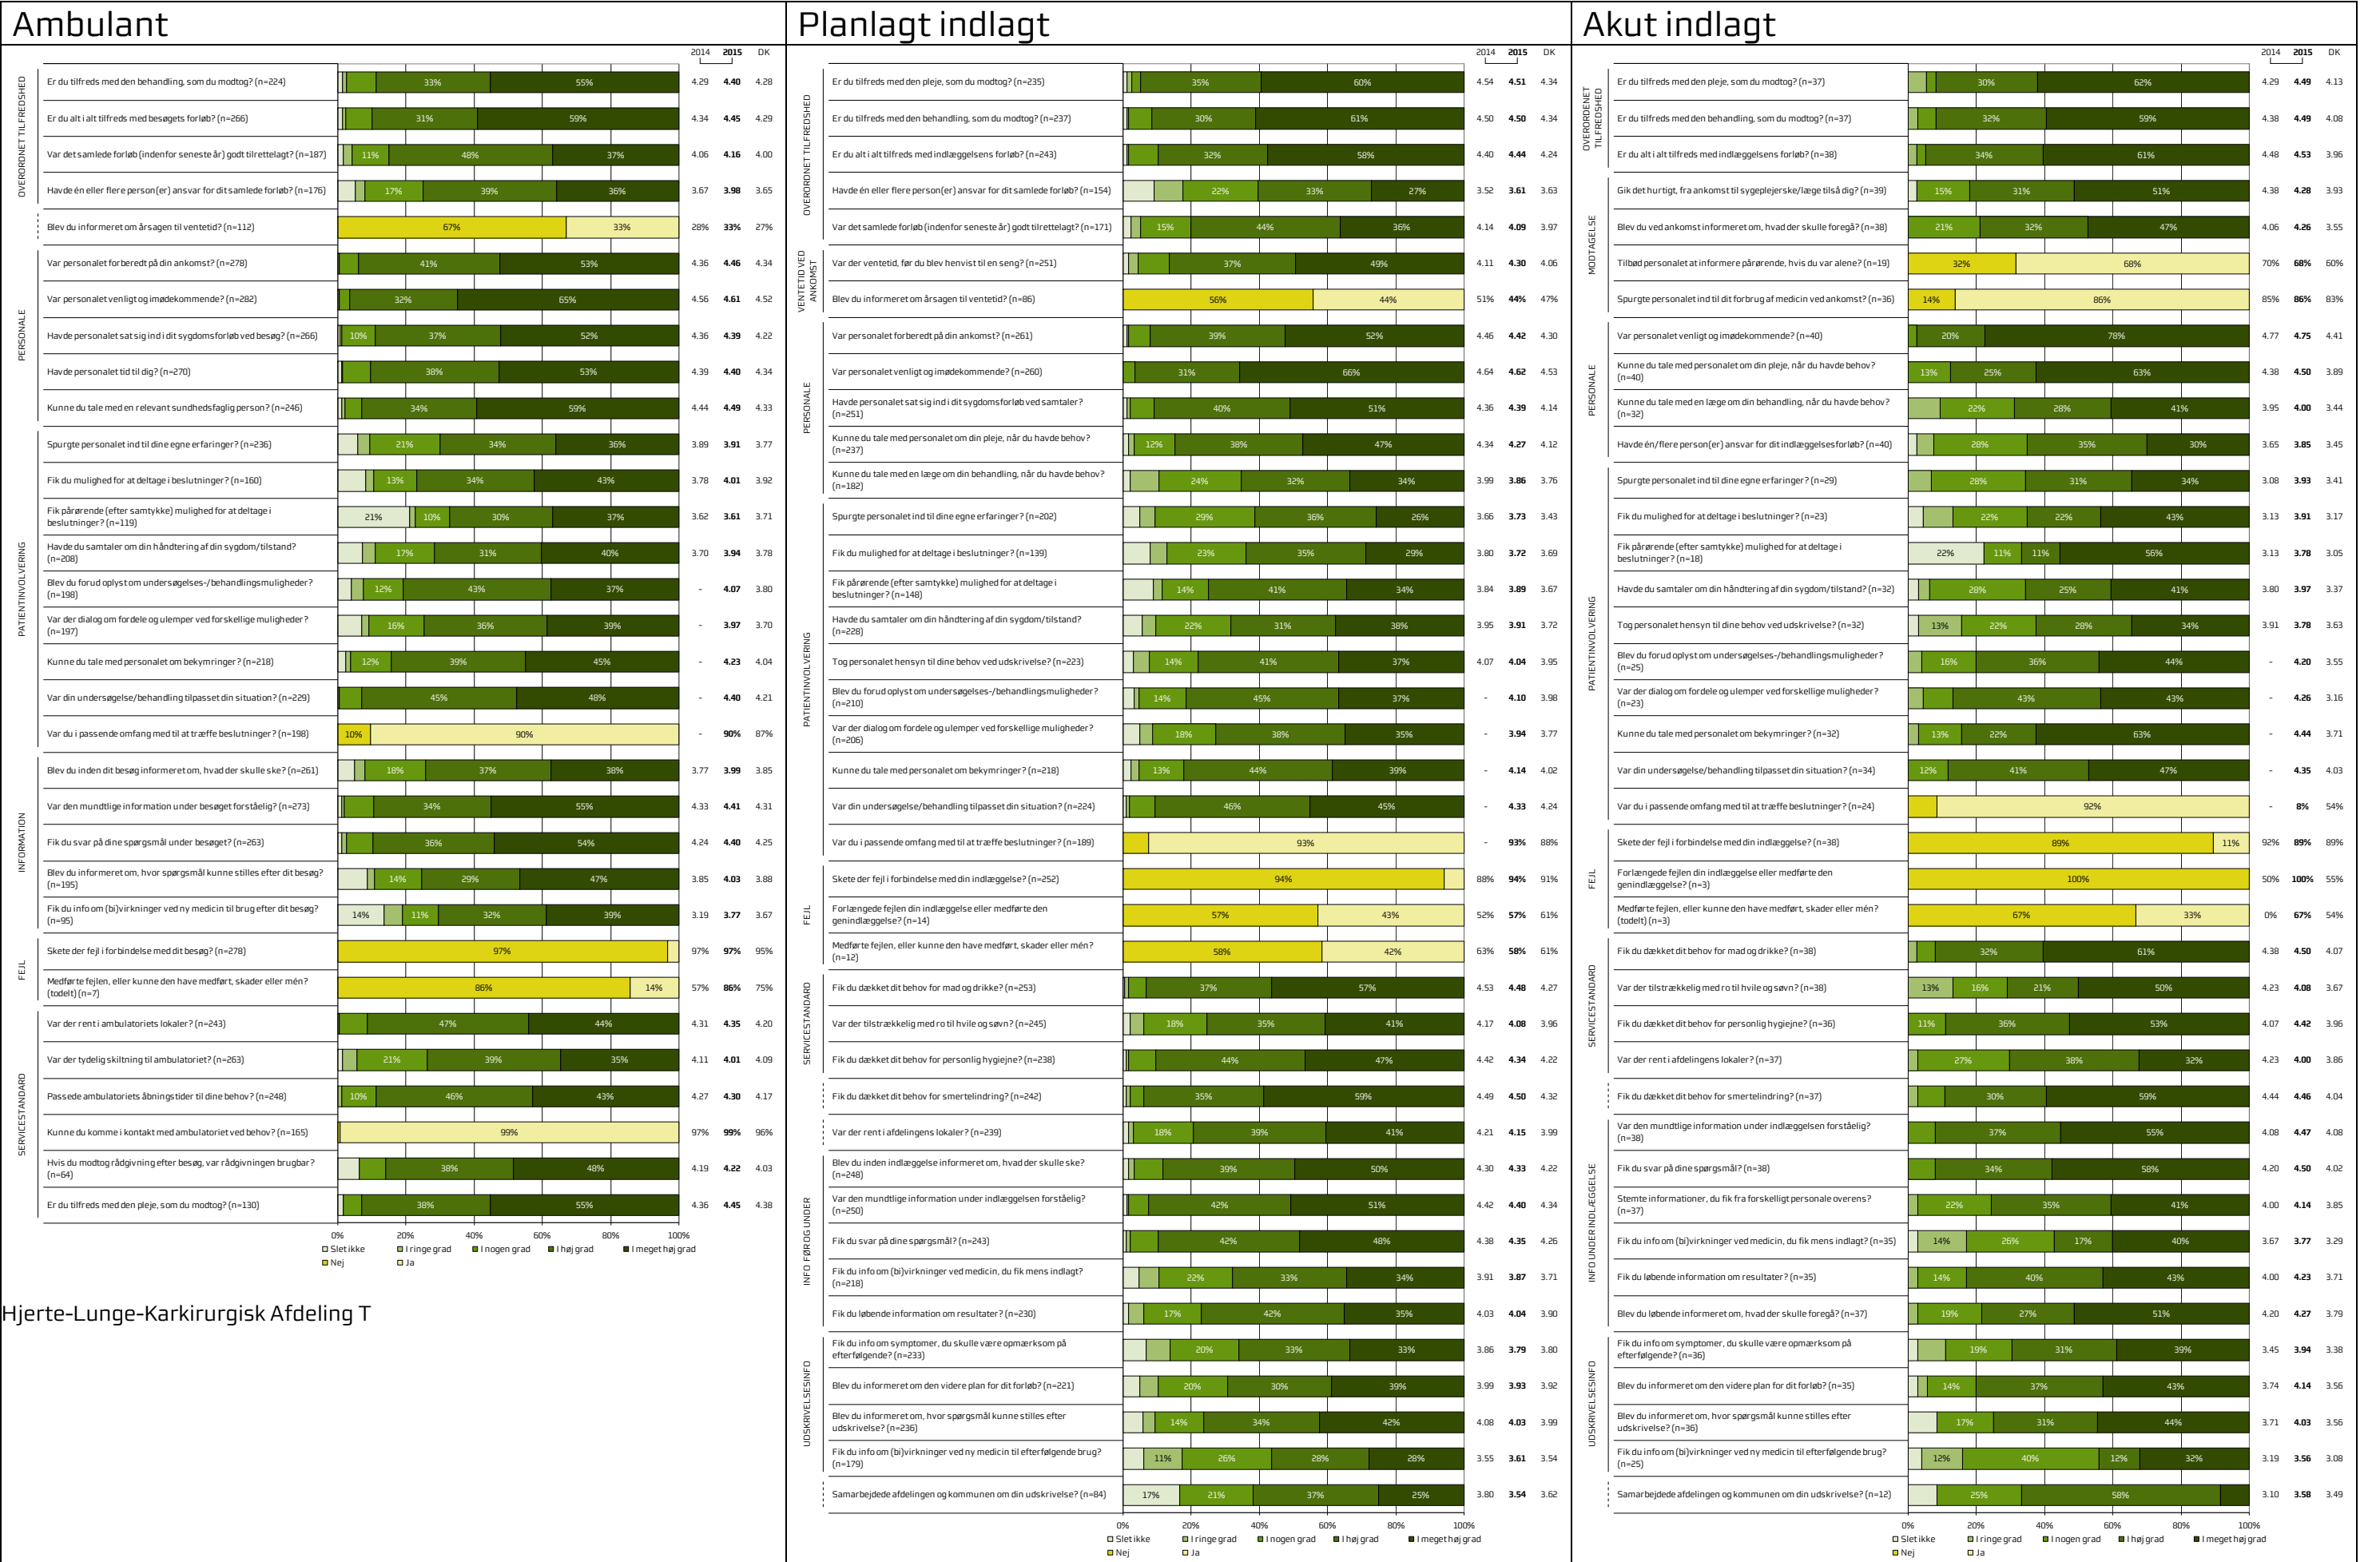

# Overblik over alle patienttyper for Hjerte-Lunge-Karkirurgisk Afdeling T

Hjerte-Lunge-Karkirurgisk Afdeling T