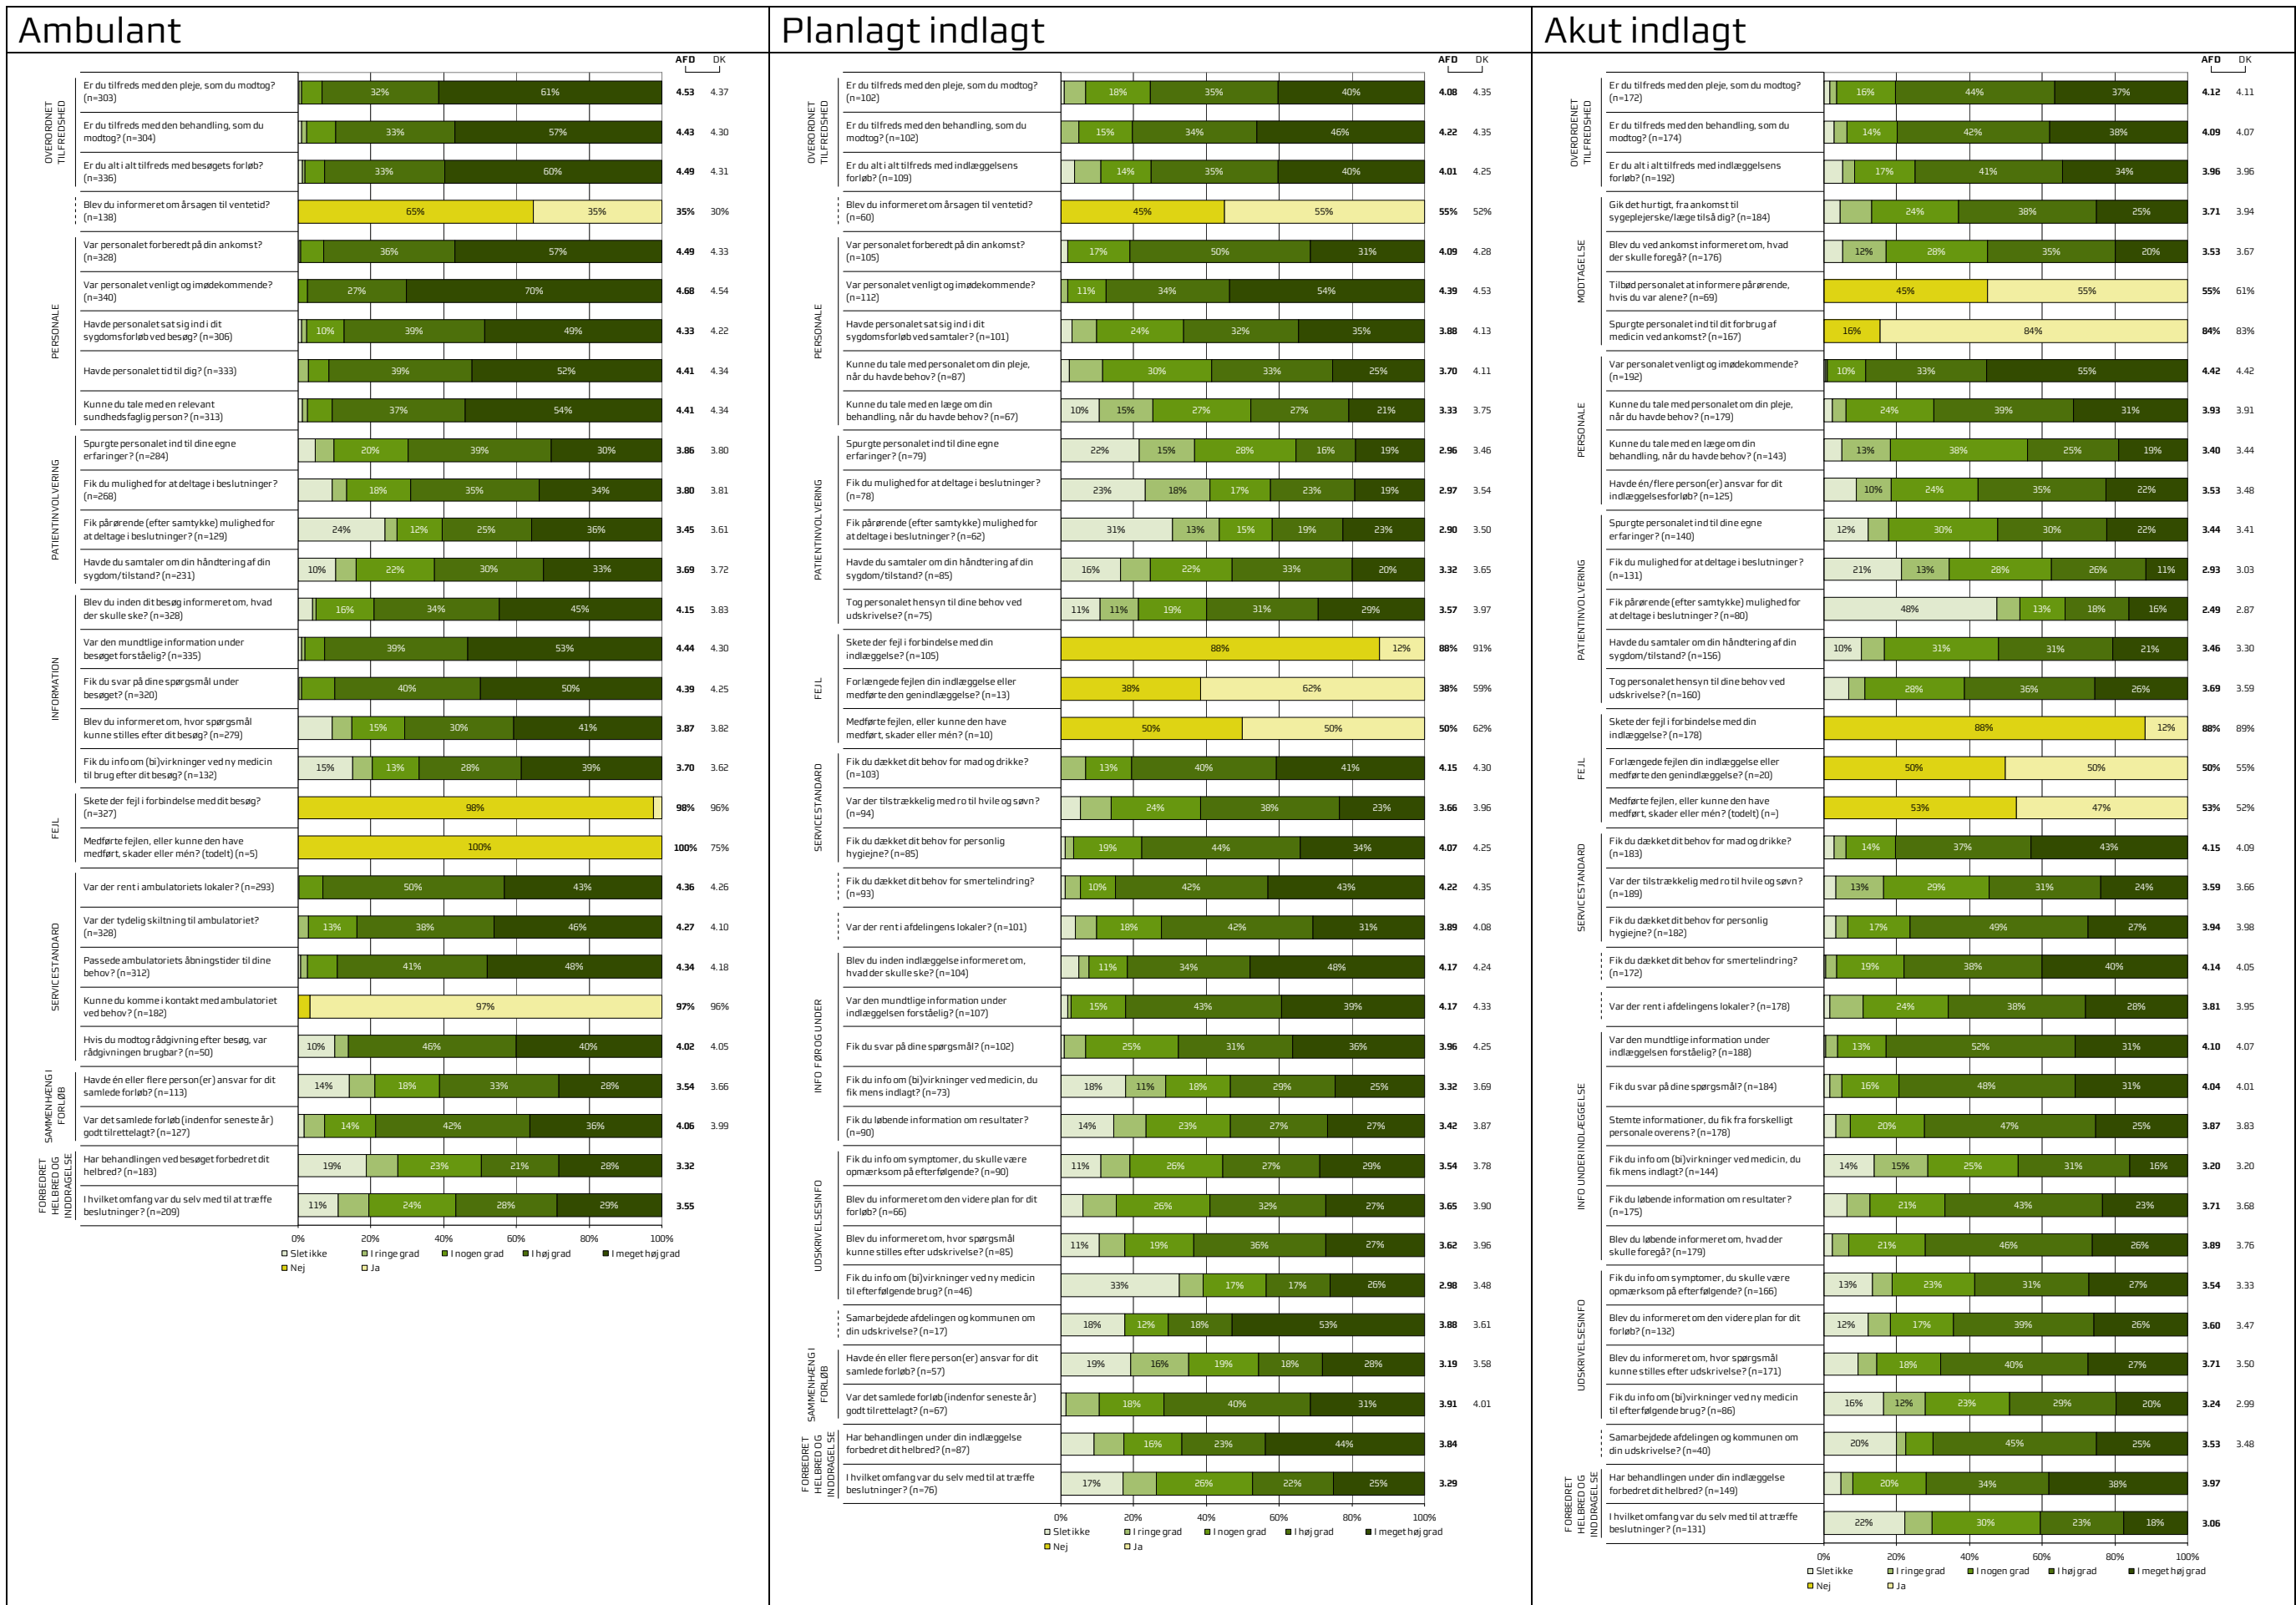

Overblik over alle patienttyper for Kirurgisk afdeling, Hospitalsenheden Horsens

Resultater for