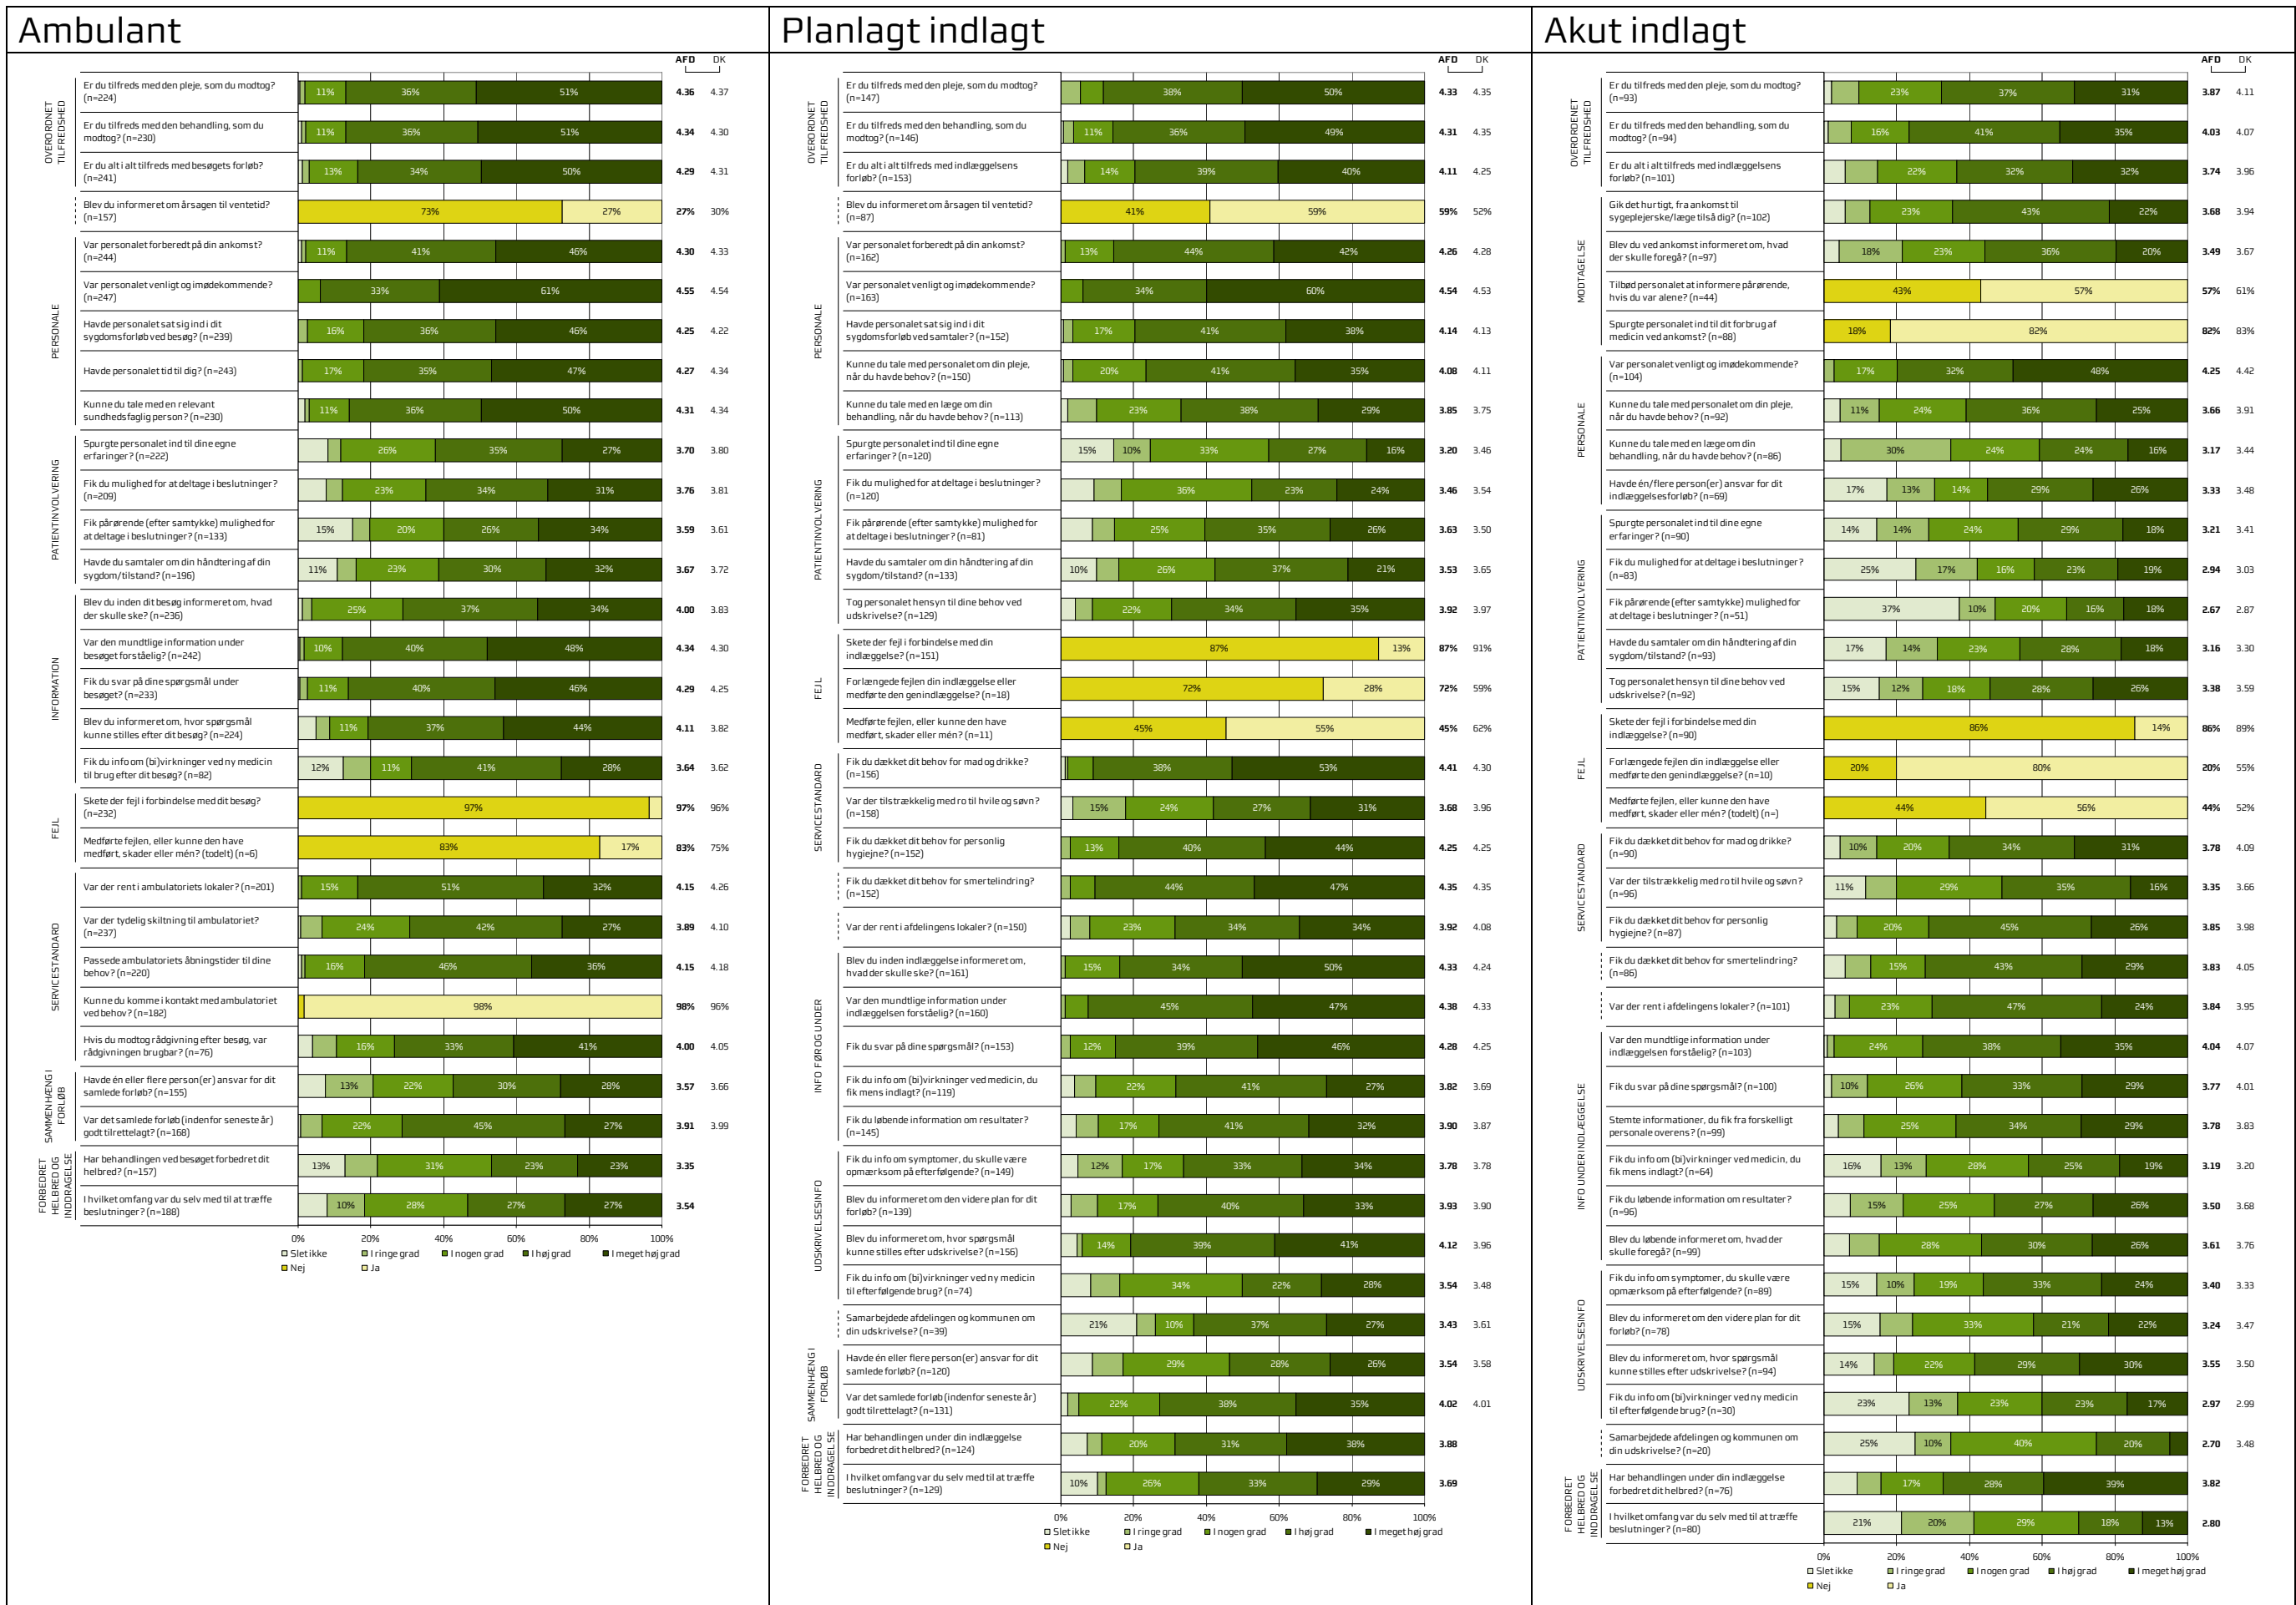

Overblik over alle patienttyper for KIRURGISK AFD. P, Aarhus Universitetshospital

Resultater for