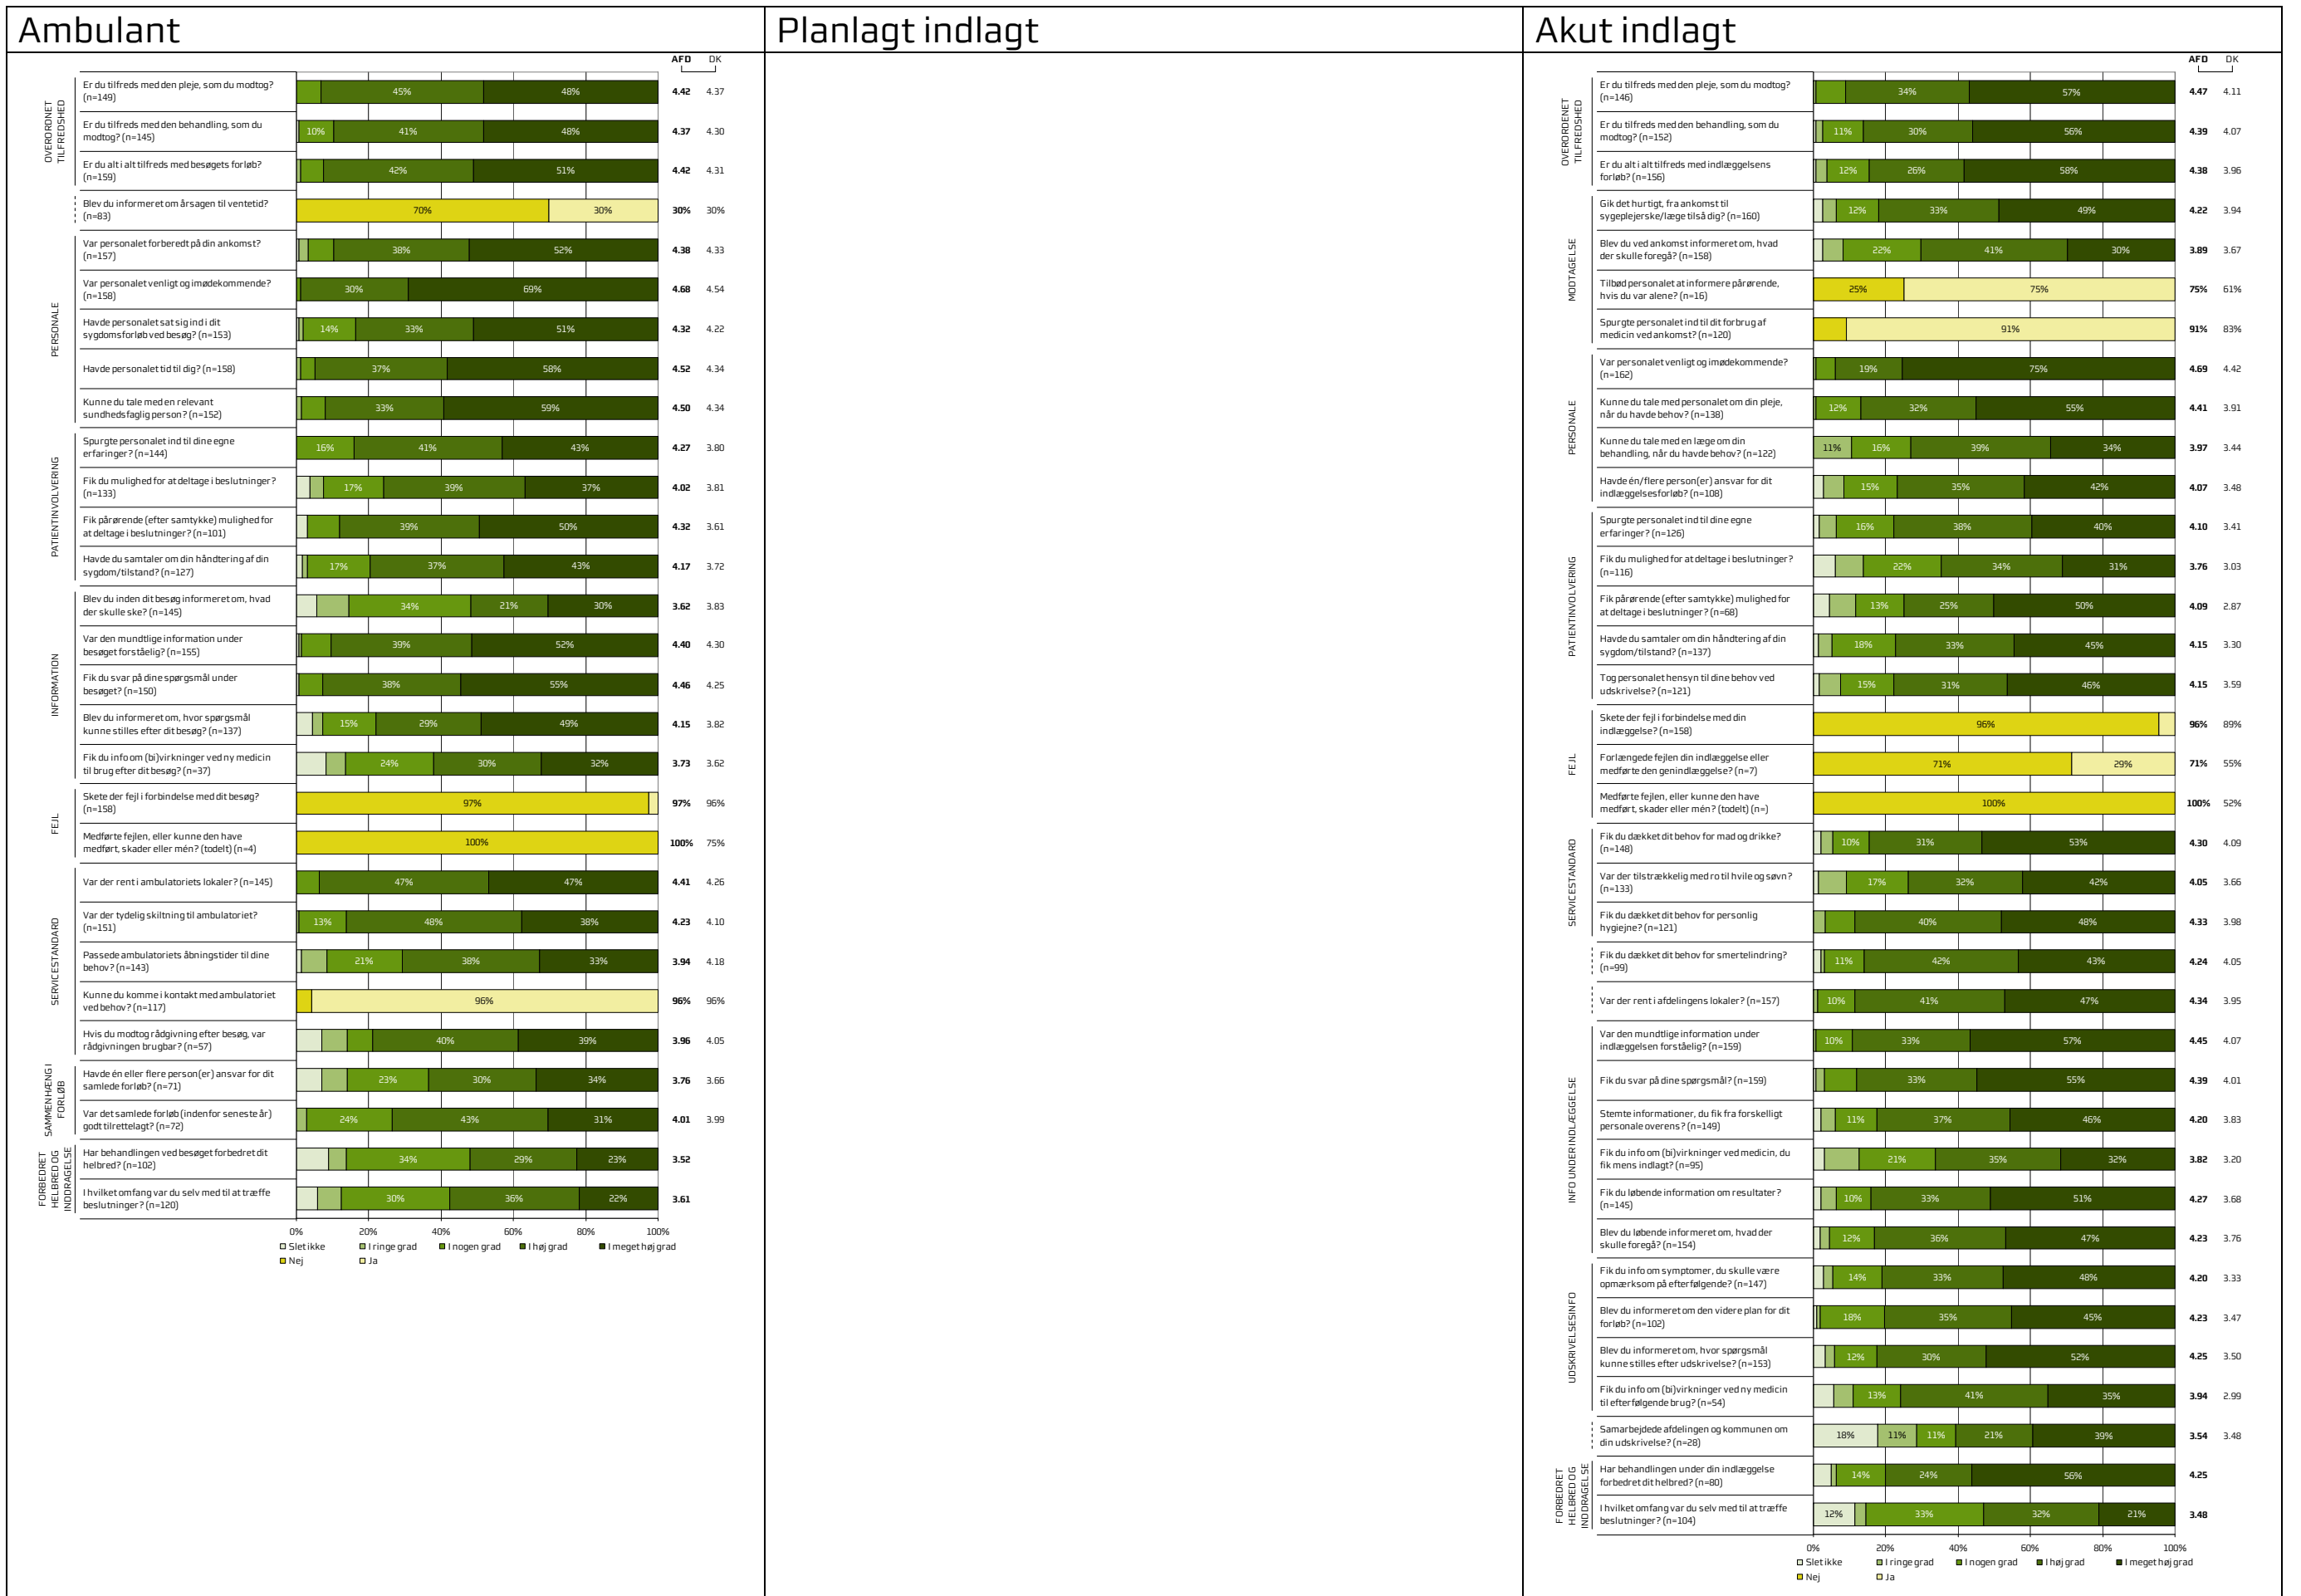

Overblik over alle patienttyper for Børneafdelingen, Hospitalsenhed Midt

Resultater for