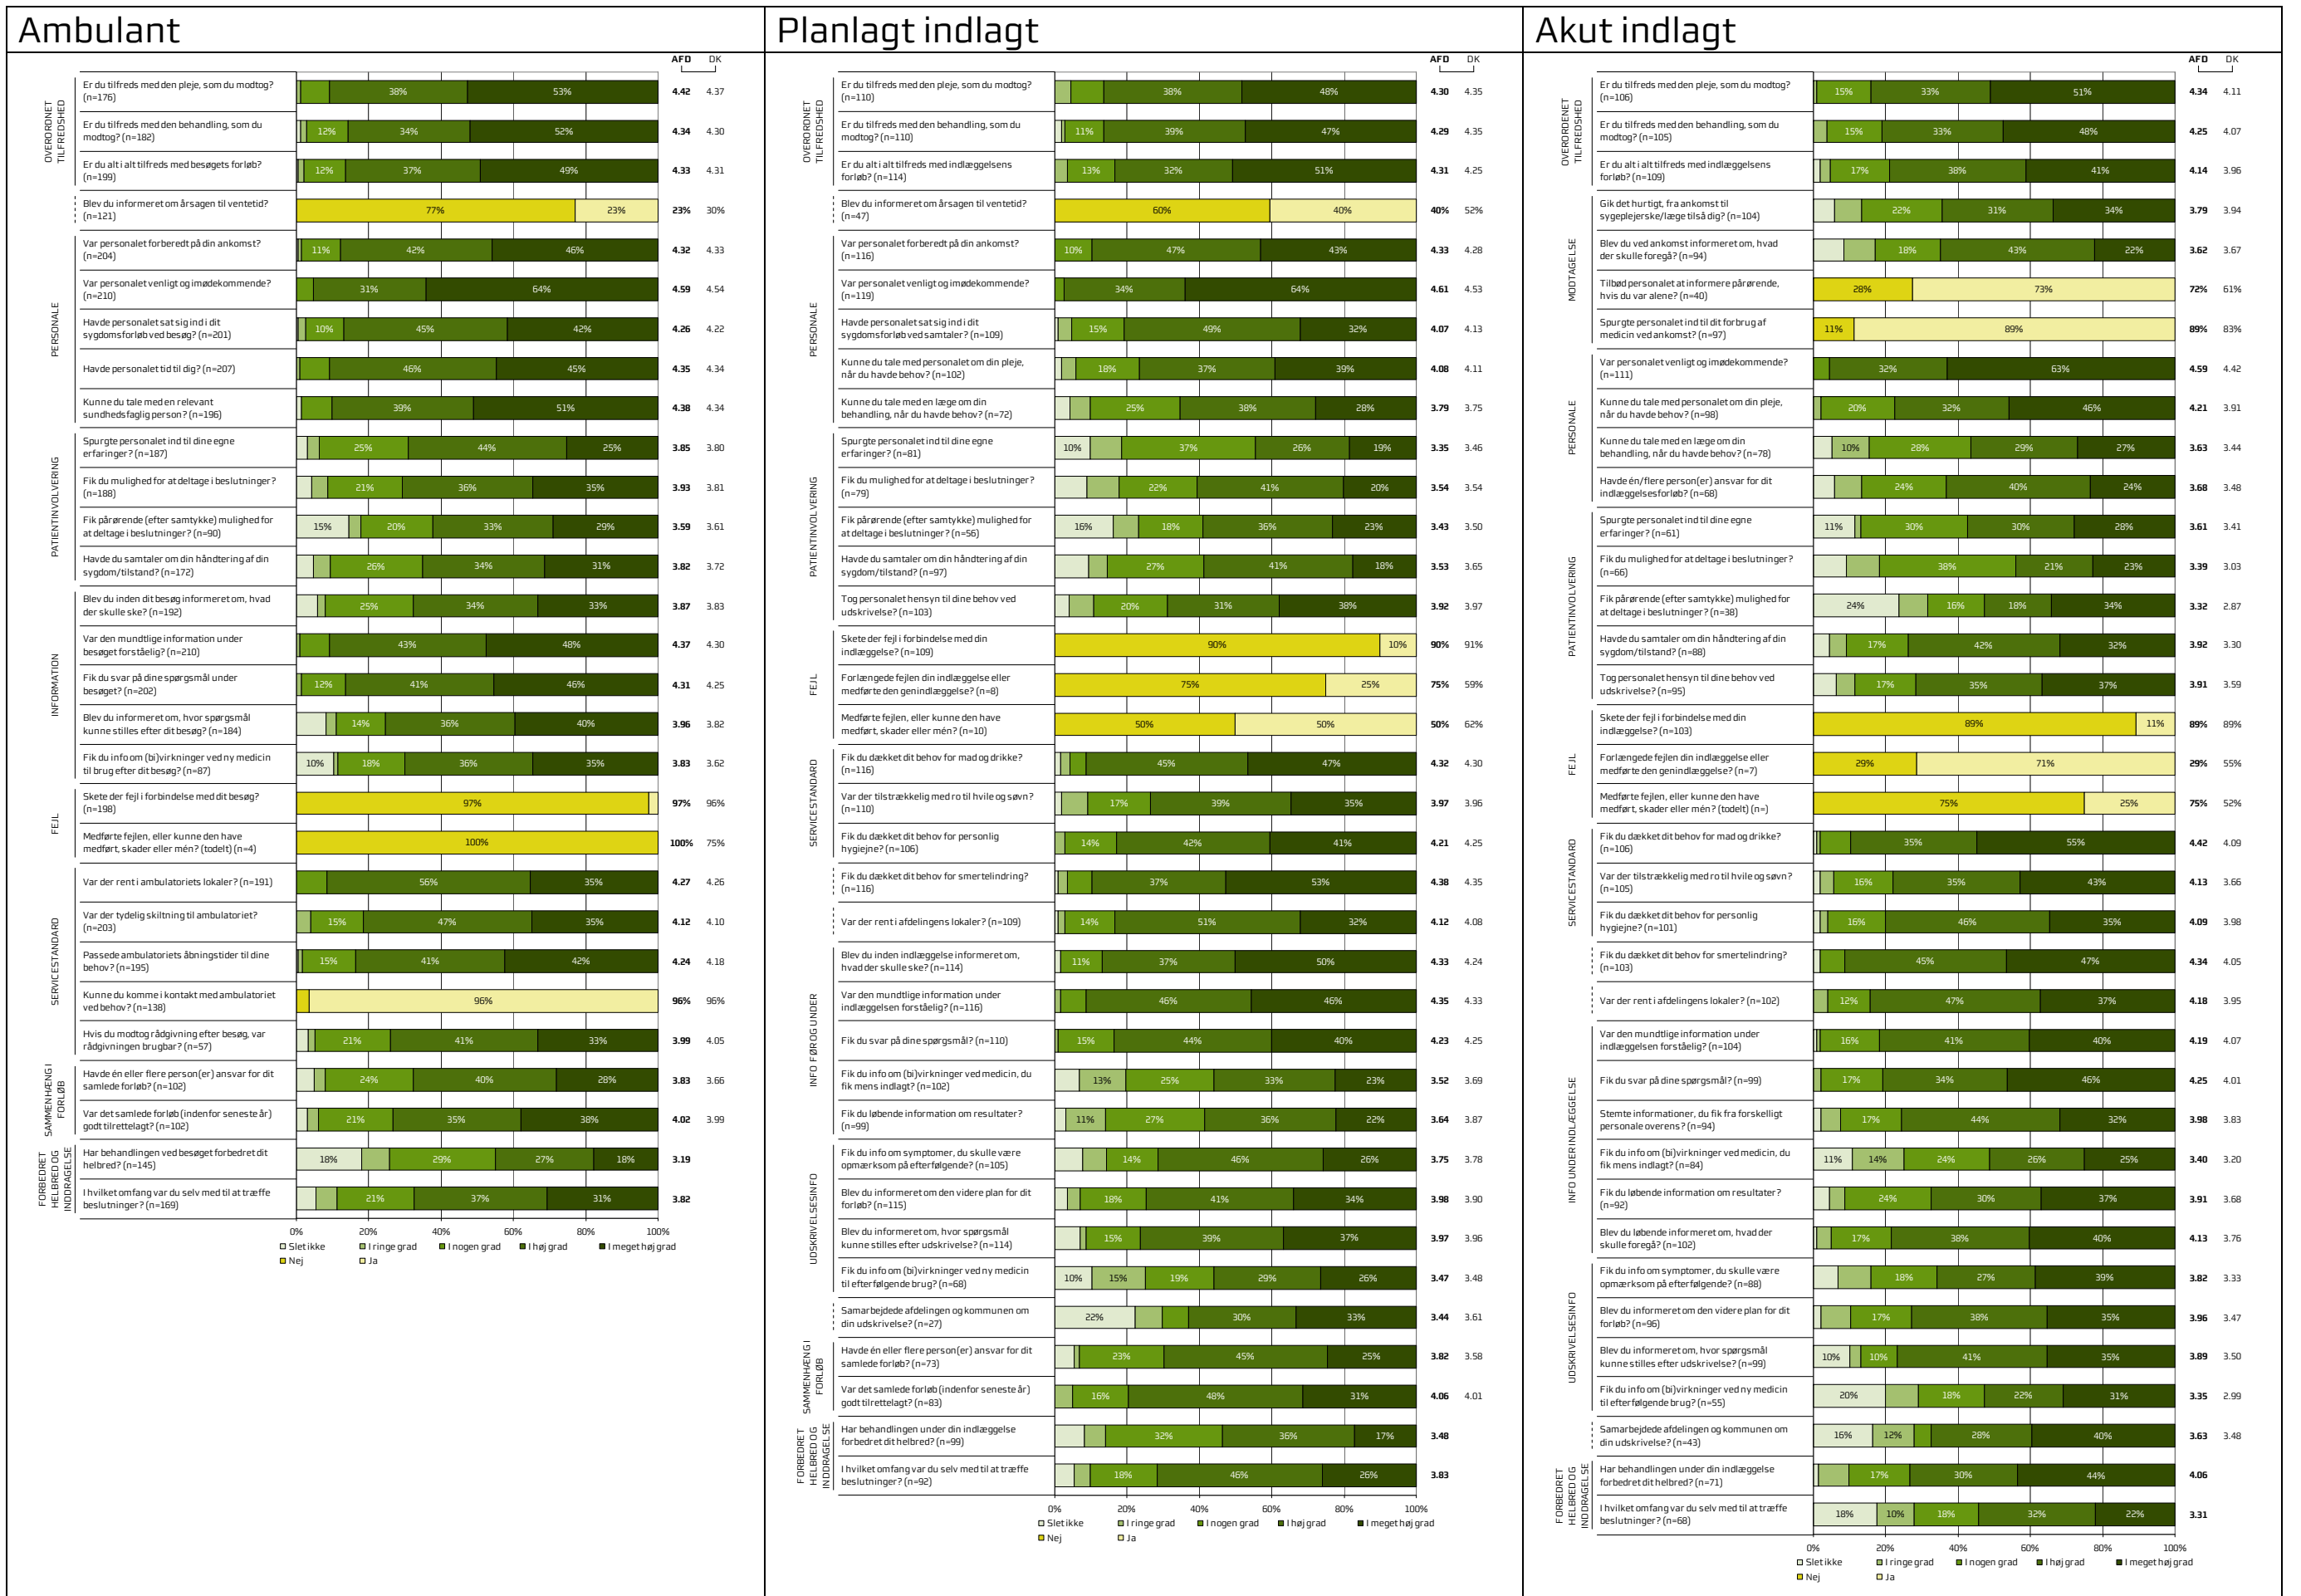

Overblik over alle patienttyper for Ortopædkirurgisk afdeling, Hospitalsenheden Horsens

Resultater for