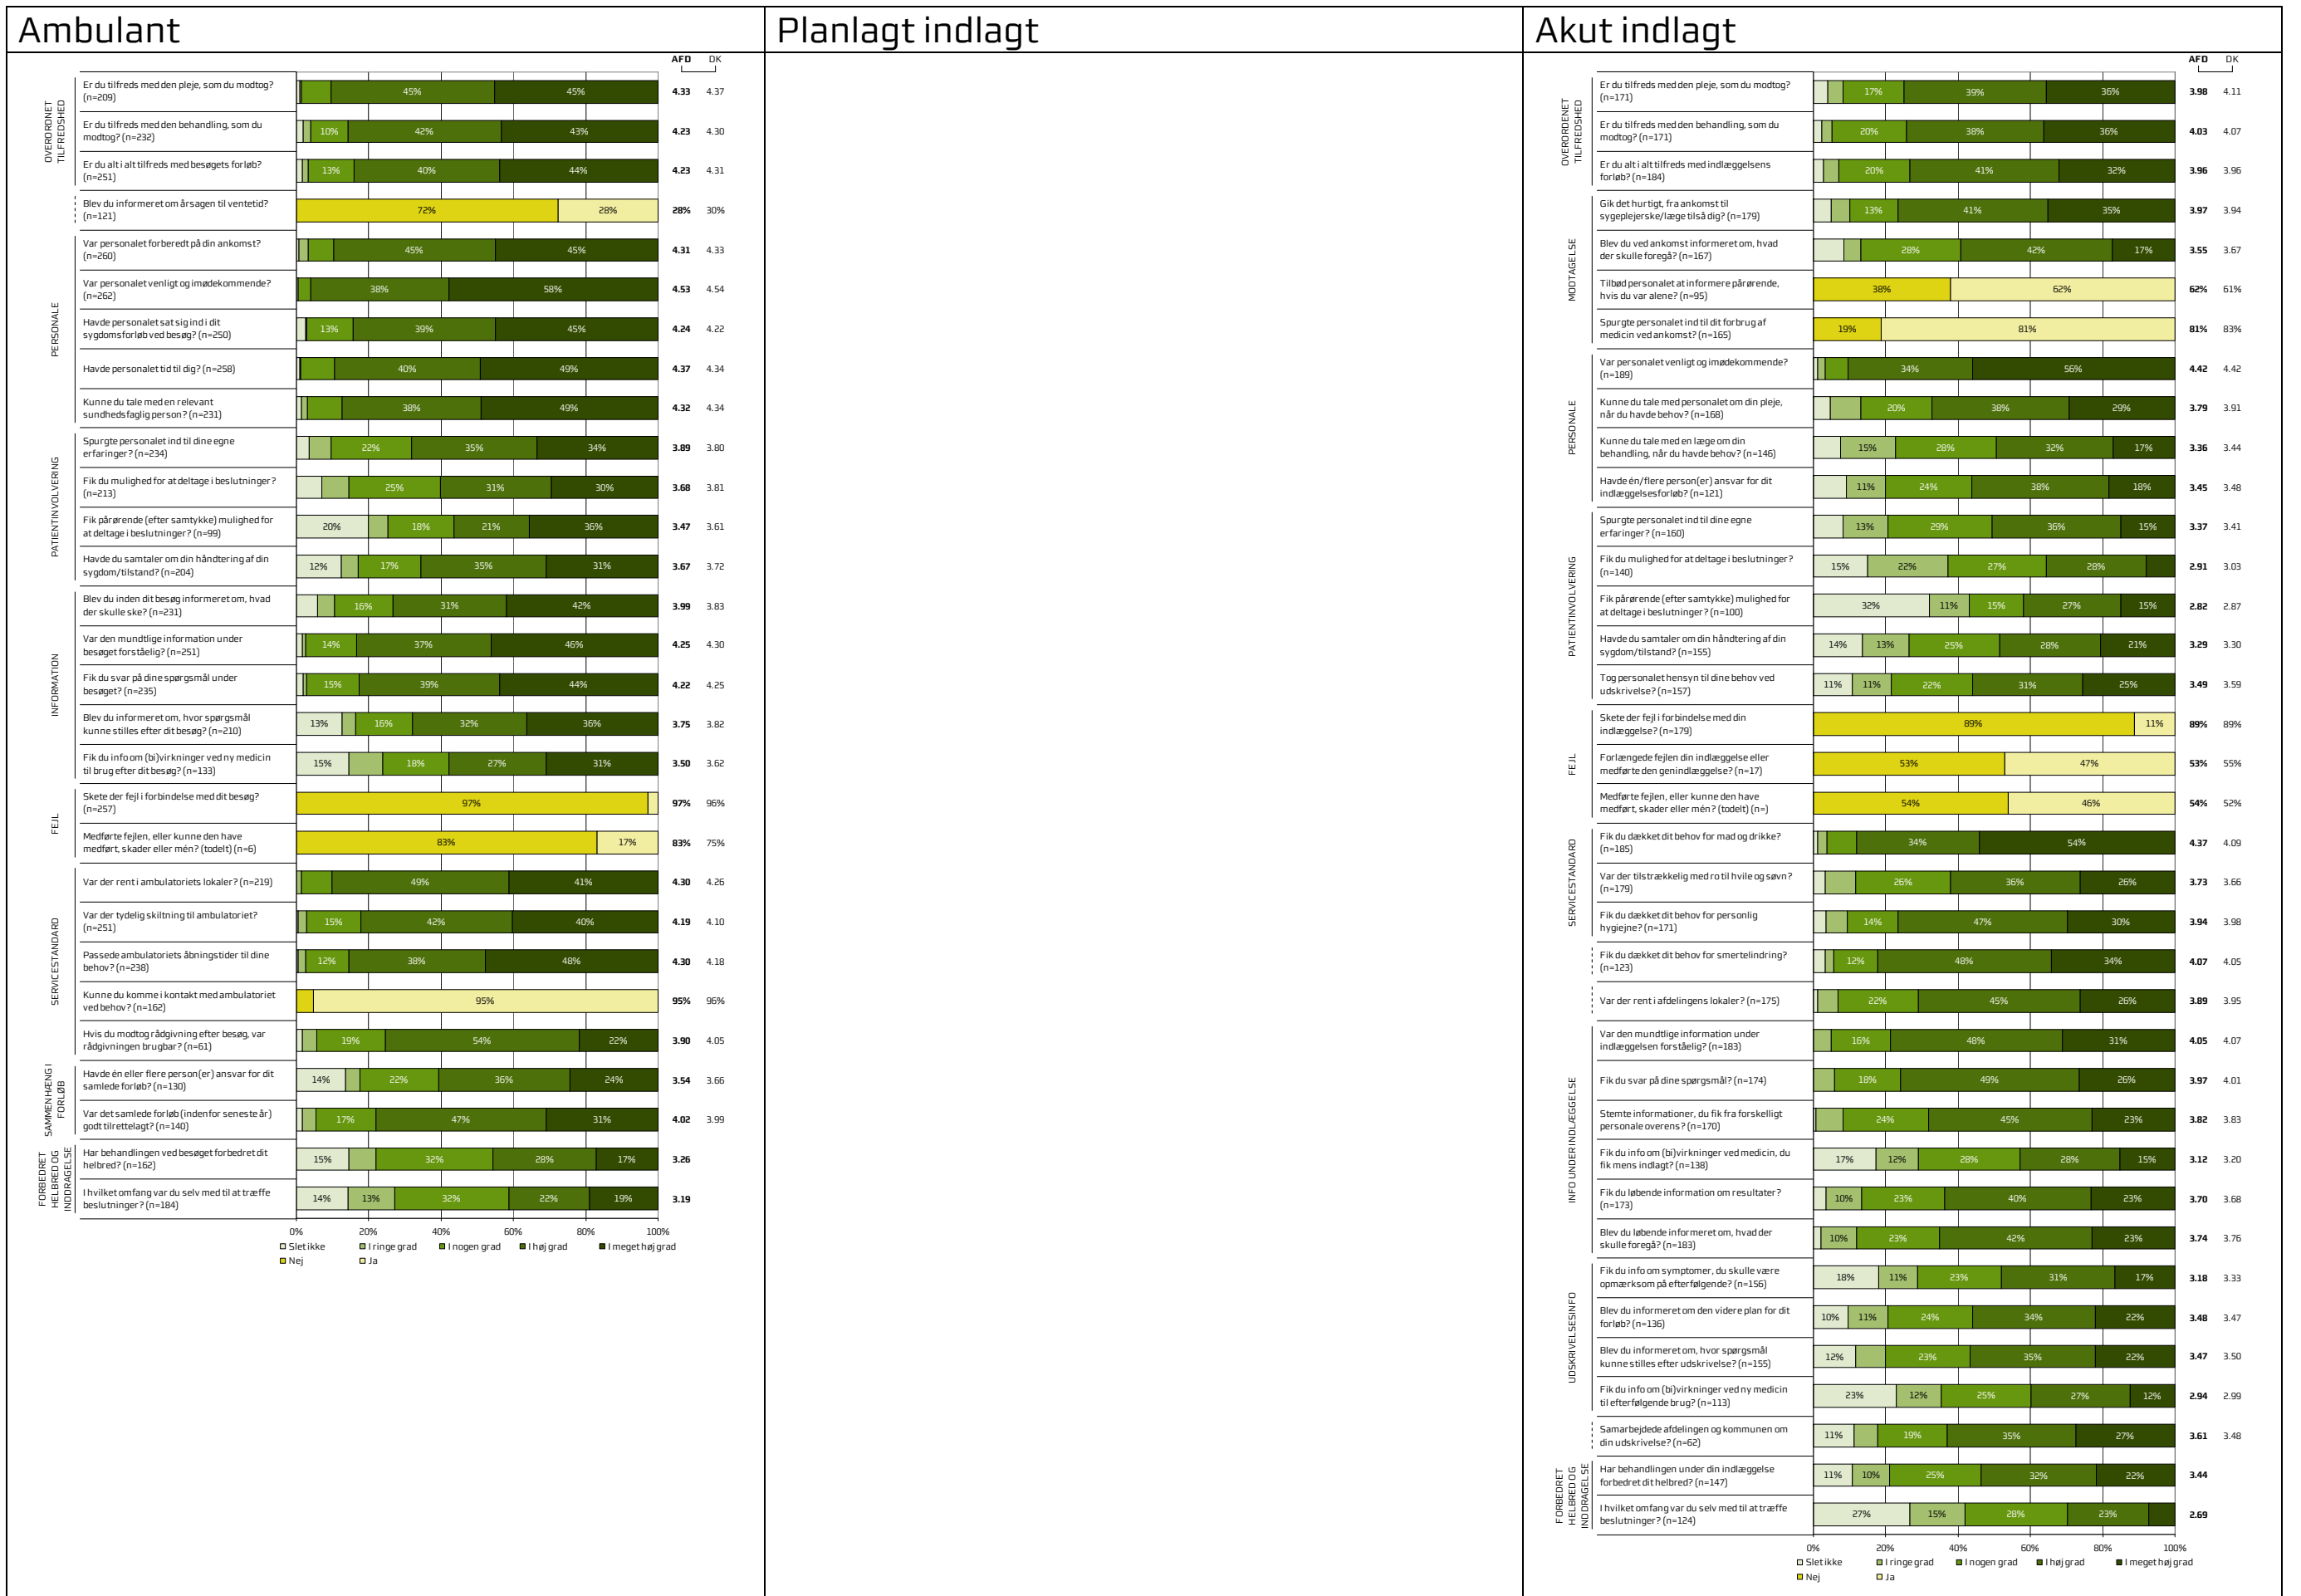

Overblik over alle patienttyper for Medicinsk afdeling, Hospitalsenheden Horsens

Resultater for